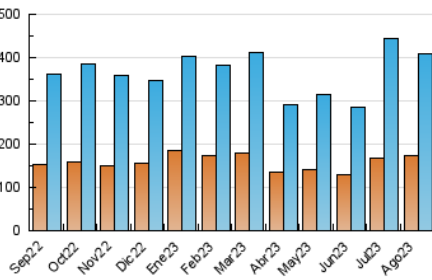

4.2 Per franja horària (promig)

Visites_ (x 1000)

Pàgines (x 1000)

4.3 Per mesos

N. únics / Visites (x 1000)