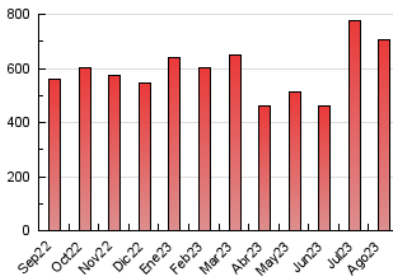

Pàgines (x 1000)