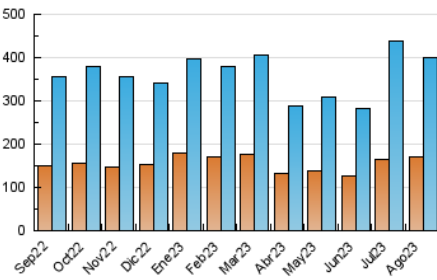

4.2 Per franja horària (promig)

Visites__ (x 1000)

Pàgines (x 1000)

4.3 Per mesos

N. únics / Visites (x 1000)