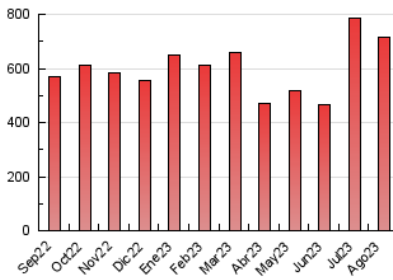

Pàgines (x 1000)