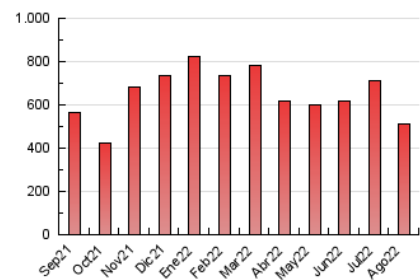

Pàgines (x 1000)