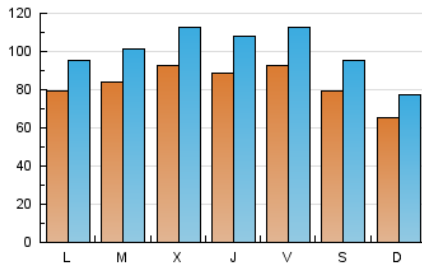

4. Gràfiques (Nacional)

4.1 Per dia de la setmana (promig)

N. únics / Visites (x 100)