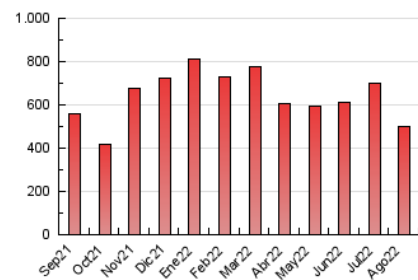

Pàgines (x 1000)