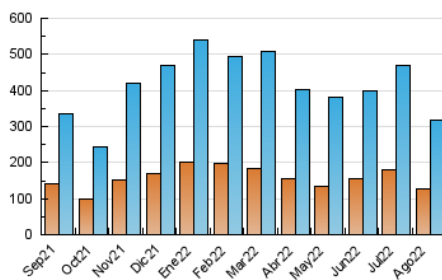

4.3 Per mesos

N. únics / Visites (x 1000)