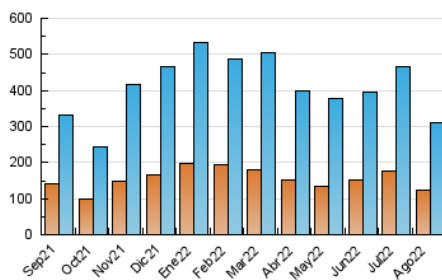

4.3 Per mesos

N. únics / Visites (x 1000)