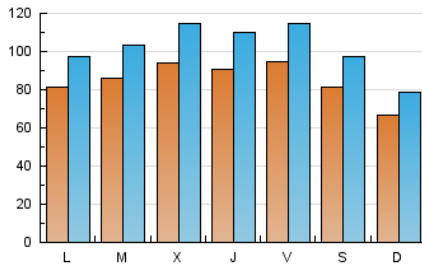

4. Gràfiques (Nacional i Internacional)

4.1 Per dia de la setmana (promig)

N. únics / Visites (x 100)