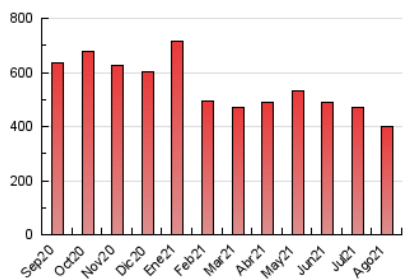

Pàgines (x 1000)