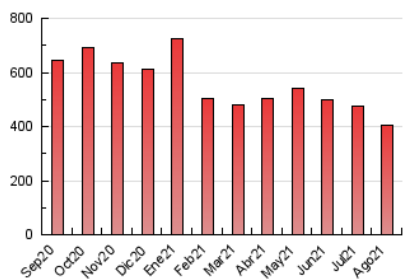

Pàgines (x 1000)