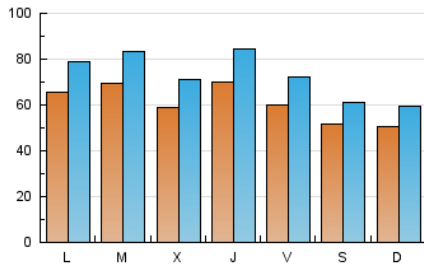

4. Gràfiques (Nacional)

4.1 Per dia de la setmana (promig)

N. únics / Visites (x 100)