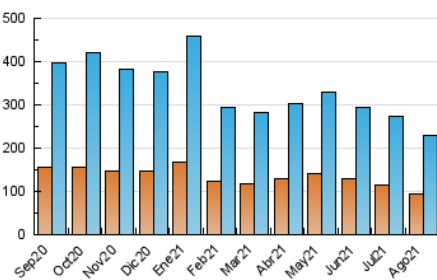

4.3 Per mesos

N. únics / Visites (x 1000)