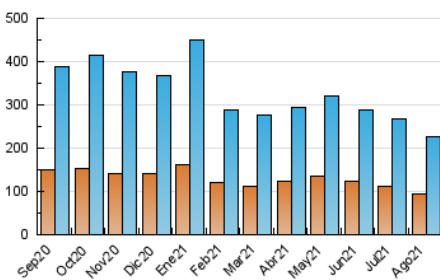

4.3 Per mesos

N. únics / Visites (x 1000)