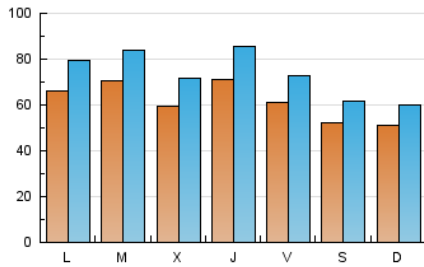

4. Gràfiques (Nacional i Internacional)

4.1 Per dia de la setmana (promig)

N. únics / Visites (x 100)