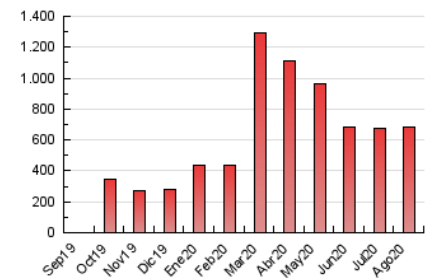

Pàgines (x 1000)