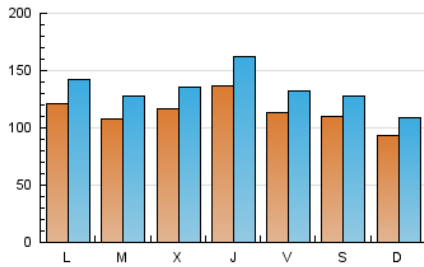

4. Gràfiques (Nacional)

4.1 Per dia de la setmana (promig)

N. únics / Visites (x 100)