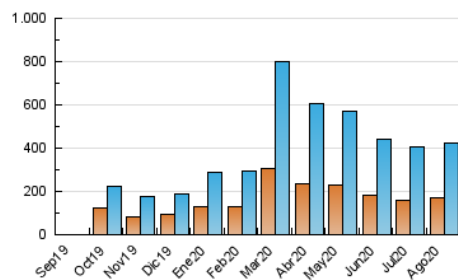

4.3 Per mesos

N. únics / Visites (x 1000)