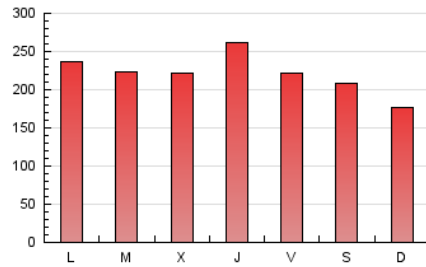

Pàgines (x 100)