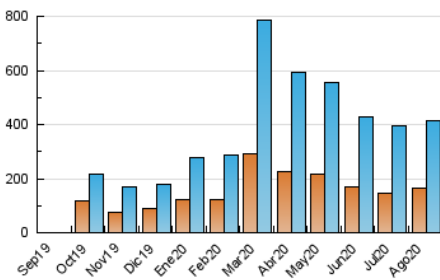

4.3 Per mesos

N. únics / Visites (x 1000)