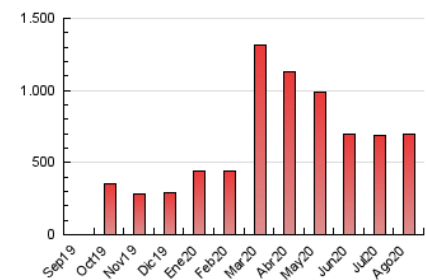

Pàgines (x 1000)