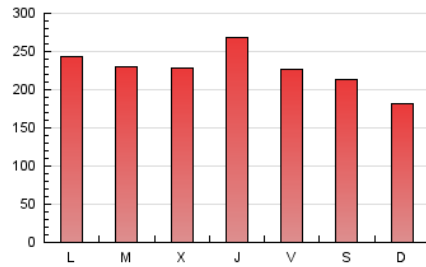

Pàgines (x 100)