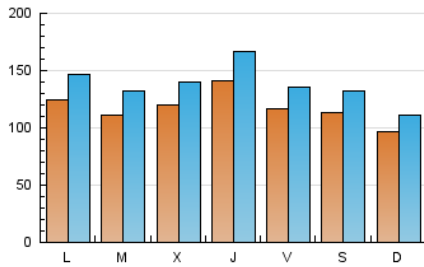

4. Gràfiques (Nacional i Internacional)

4.1 Per dia de la setmana (promig)

N. únics / Visites (x 100)