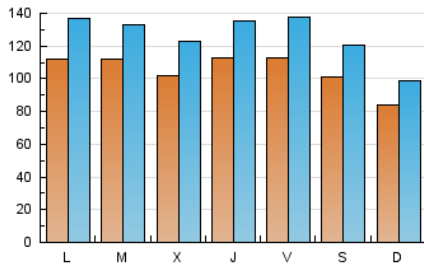

4. Gràfiques (Nacional)

4.1 Per dia de la setmana (promig)

N. únics / Visites (x 100)