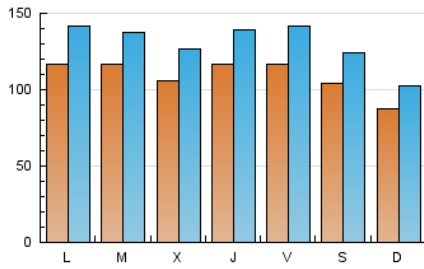

4. Gràfiques (Nacional i Internacional)

4.1 Per dia de la setmana (promig)

N. únics / Visites (x 100)