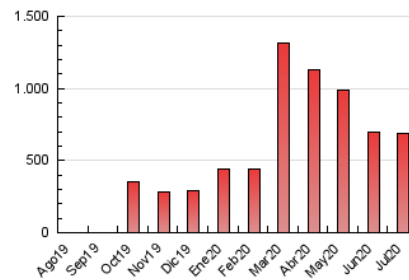

##### 4.1 Per dia de la setmana (promig)

N. únics / Visites (x 100)

Pàgines (x 100)

##### 4.2 Per franja horària (promig)

Visites (x 1000)

Pàgines (x 1000)

##### 4.3 Per mesos

N. únics / Visites (x 1000)

Pàgines (x 1000)