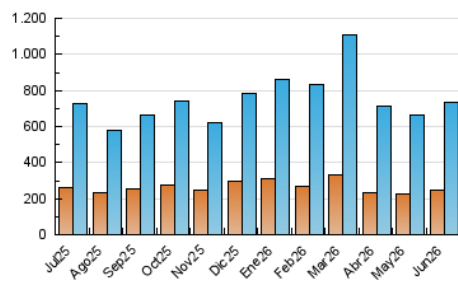

##### 4.1 Per dia de la setmana (promig)

N. únics / Visites (x 100)

Pàgines (x 100)

##### 4.2 Per franja horària (promig)

Visites\_ (x 1000)

Pàgines (x 1000)

##### 4.3 Per mesos

N. únics / Visites (x 1000)

Pàgines (x 1000)