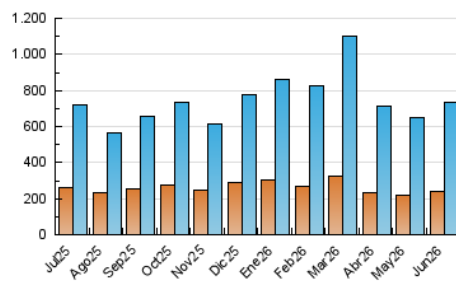

##### 4.1 Per dia de la setmana (promig)

N. únics / Visites (x 100)

Pàgines (x 100)

##### 4.2 Per franja horària (promig)

Visites\_ (x 1000)

Pàgines (x 1000)

##### 4.3 Per mesos

N. únics / Visites (x 1000)

Pàgines (x 1000)