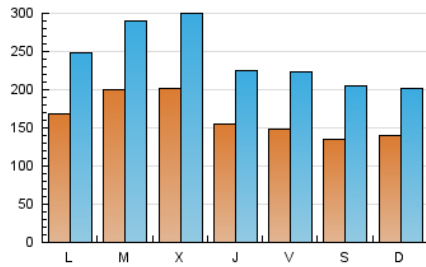

4. Gràfiques (Nacional i Internacional)

4.1 Per dia de la setmana (promig)

N. únics / Visites (x 100)