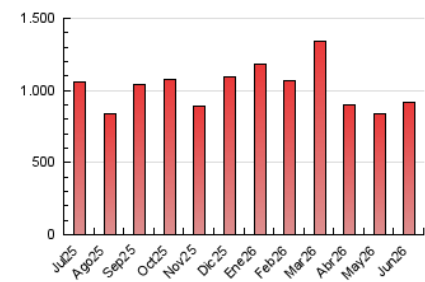

##### 4.2 Per franja horària (promig)

Visites\_ (x 1000)

Pàgines (x 1000)

##### 4.3 Per mesos

N. únics / Visites (x 1000)

Pàgines (x 1000)