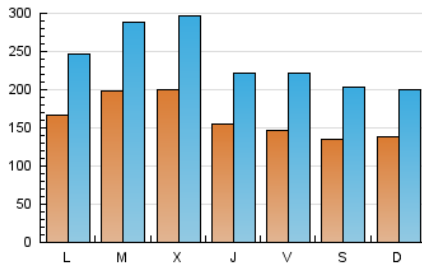

4. Gràfiques (Nacional)

4.1 Per dia de la setmana (promig)

N. únics / Visites (x 100)