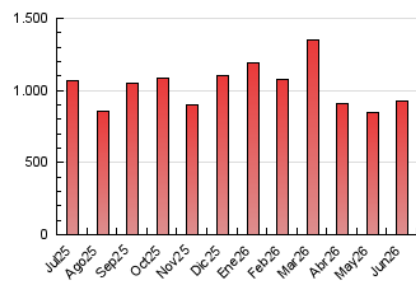

##### 4.2 Per franja horària (promig)

Visites\_ (x 1000)

Pàgines (x 1000)

##### 4.3 Per mesos

N. únics / Visites (x 1000)

Pàgines (x 1000)