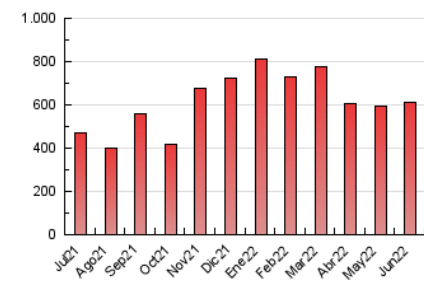

Pàgines (x 1000)