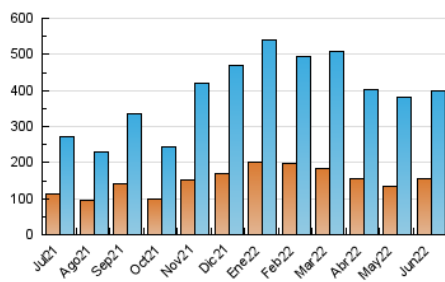

4.3 Per mesos

N. únics / Visites (x 1000)