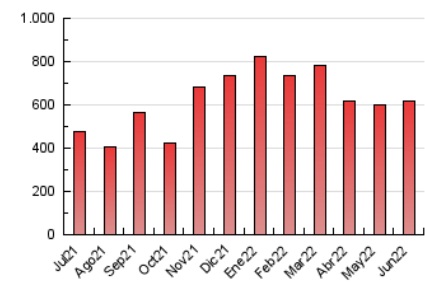

Pàgines (x 1000)