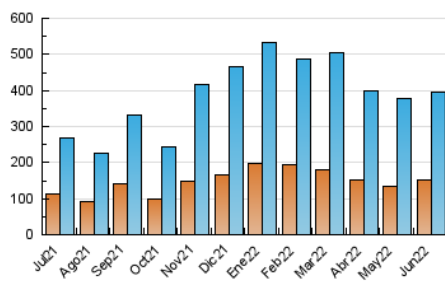

4.3 Per mesos

N. únics / Visites (x 1000)