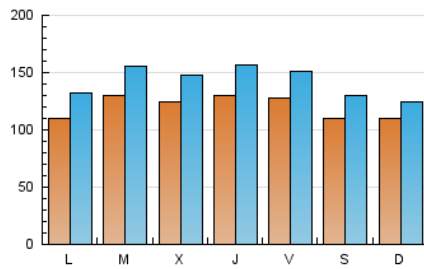

4. Gràfiques (Nacional)

4.1 Per dia de la setmana (promig)

N. únics / Visites (x 100)