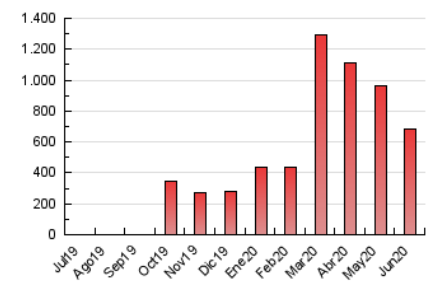

Pàgines (x 1000)