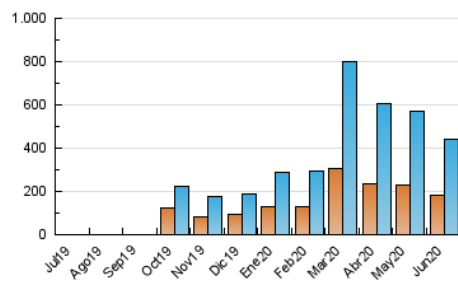

4.3 Per mesos

N. únics / Visites (x 1000)