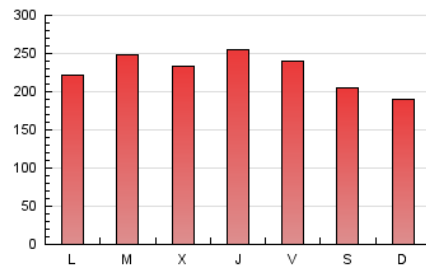

Pàgines (x 100)