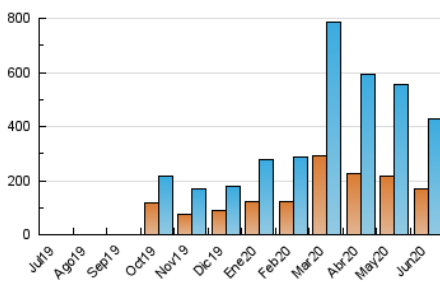

4.3 Per mesos

N. únics / Visites (x 1000)