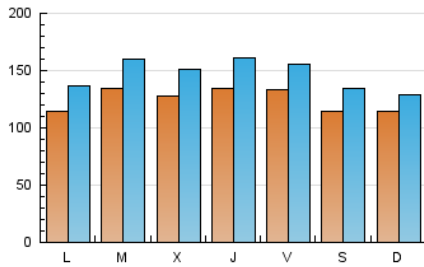

4. Gràfiques (Nacional i Internacional)

4.1 Per dia de la setmana (promig)

N. únics / Visites (x 100)