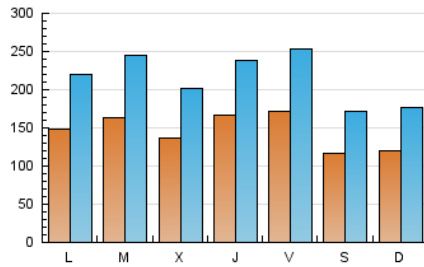

4. Gràfiques (Nacional)

4.1 Per dia de la setmana (promig)

N. únics / Visites (x 100)