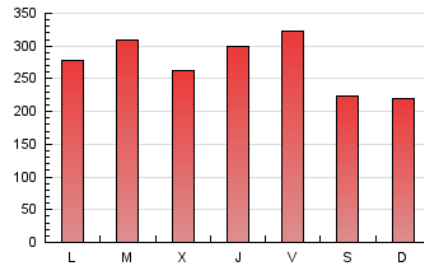

Pàgines (x 100)