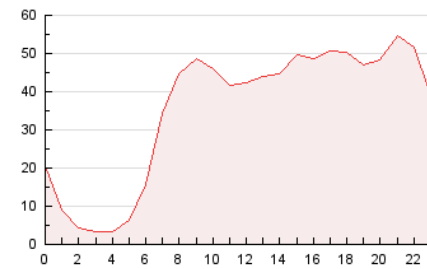

2. Seccions (Nacional i Internacional)

	PÀGINES	%
HOME	105.654	12.44 %
RESTA	743.896	87.56 %

3. Per dia del mes (Nacional i Internacional)

Dia	N. únics	Visites	Pàgines	Dia	N. únics	Visites	Pàgines	Dia	N. únics	Visites	Pàgines
1	11.301	17.185	22.251	11	10.545	16.184	20.717	21	13.890	20.720	25.861
2	8.249	12.588	15.869	12	12.028	18.236	23.823	22	20.479	31.940	43.068
3	10.433	15.529	19.604	13	15.602	23.249	29.121	23	11.253	17.253	23.585
4	14.717	22.004	27.174	14	17.088	24.410	31.187	24	20.483	29.782	35.124
5	18.399	27.168	34.960	15	14.441	20.495	26.357	25	25.051	36.174	44.428
6	12.615	18.956	24.799	16	11.489	17.070	22.003	26	19.514	29.719	35.447
7	14.557	21.623	28.219	17	7.902	11.985	16.011	27	15.236	21.816	28.501
8	23.631	34.392	42.219	18	9.511	14.694	19.689	28	21.802	29.356	35.651
9	14.859	21.588	27.399	19	15.831	23.697	30.718	29	16.755	23.774	29.011
10	10.798	15.860	19.446	20	11.852	17.423	23.266	30	13.127	18.311	23.693
								31	11.045	16.127	20.349

4. Gràfiques (Nacional i Internacional)

4.1 Per dia de la setmana (promig)

N. únics / Visites (x 100)

Pàgines (x 100)

4.2 Per franja horària (promig)

Visites_ (x 1000)

Pàgines (x 1000)

4.3 Per mesos