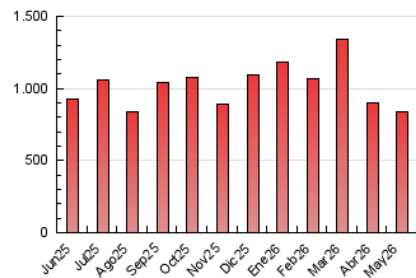

Pàgines (x 1000)