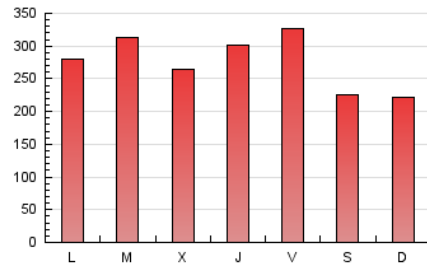

Pàgines (x 100)