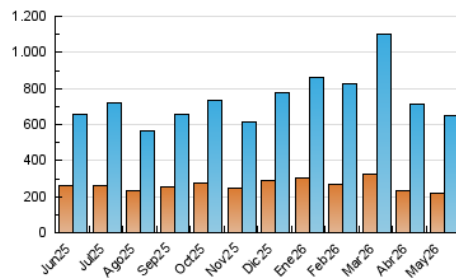

4.3 Per mesos

N. únics / Visites (x 1000)