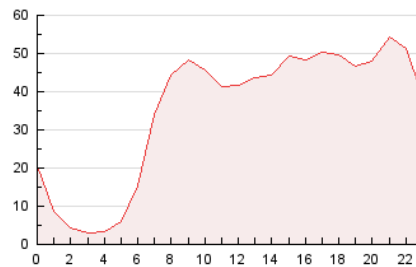

2. Seccions (Nacional)

	PÀGINES	%
HOME	104.091	12.36 %
RESTA	737.871	87.64 %

3. Per dia del mes (Nacional)

Dia	N. únics	Visites	Pàgines	Dia	N. únics	Visites	Pàgines	Dia	N. únics	Visites	Pàgines
1	11.176	17.006	21.934	11	10.416	15.958	20.463	21	13.801	20.483	25.654
2	8.147	12.418	15.639	12	11.900	18.011	23.516	22	20.311	31.644	42.727
3	10.294	15.283	19.338	13	15.500	23.072	28.827	23	11.150	17.100	23.352
4	14.578	21.800	26.906	14	16.899	24.264	30.948	24	20.346	29.600	34.851
5	18.277	26.958	34.654	15	14.352	20.380	26.156	25	24.899	35.965	44.132
6	12.473	18.754	24.559	16	11.391	16.882	21.763	26	19.341	29.485	35.164
7	14.424	21.485	28.024	17	7.819	11.876	15.873	27	15.126	21.625	28.278
8	23.446	34.149	41.930	18	9.421	14.537	19.506	28	21.697	29.083	35.392
9	14.752	21.438	27.167	19	15.687	23.597	30.528	29	16.640	23.638	28.781
10	10.667	15.649	19.209	20	11.776	17.287	23.053	30	13.035	18.137	23.493
								31	10.946	15.987	20.145

4. Gràfiques (Nacional)

4.1 Per dia de la setmana (promig)

N. únics / Visites (x 100)

Pàgines (x 100)

4.2 Per franja horària (promig)

Visites_ (x 1000)

Pàgines (x 1000)

4.3 Per mesos