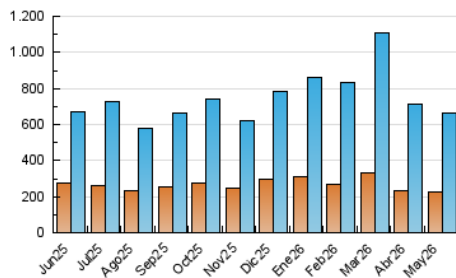

4.3 Per mesos

N. únics / Visites (x 1000)