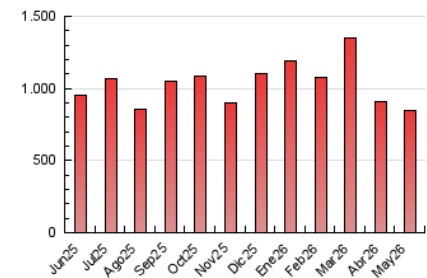

Pàgines (x 1000)