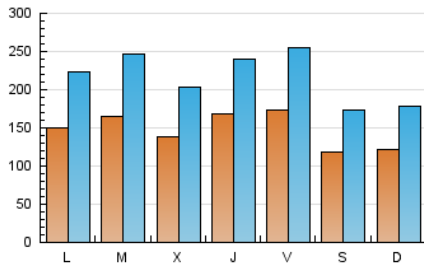

4. Gràfiques (Nacional i Internacional)

4.1 Per dia de la setmana (promig)

N. únics / Visites (x 100)