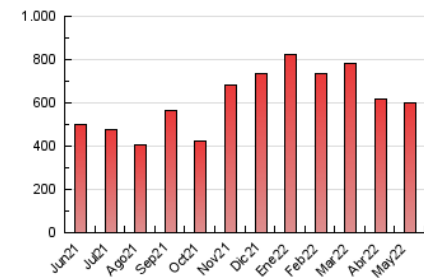

Pàgines (x 1000)