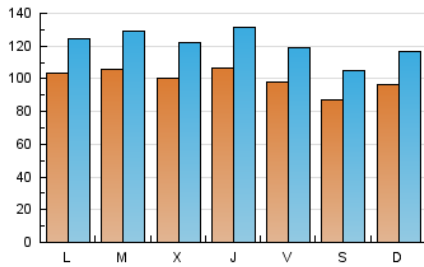

4. Gràfiques (Nacional)

4.1 Per dia de la setmana (promig)

N. únics / Visites (x 100)