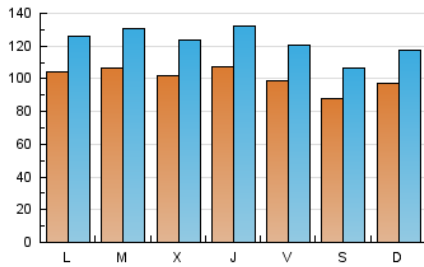

4. Gràfiques (Nacional i Internacional)

4.1 Per dia de la setmana (promig)

N. únics / Visites (x 100)