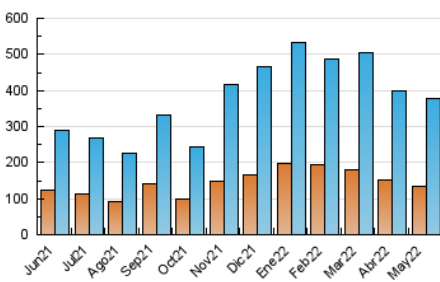

##### 4.1 Per dia de la setmana (promig)

N. únics / Visites (x 100)

Pàgines (x 100)

##### 4.2 Per franja horària (promig)

Visites (x 1000)

Pàgines (x 1000)

##### 4.3 Per mesos

N. únics / Visites (x 1000)

Pàgines (x 1000)