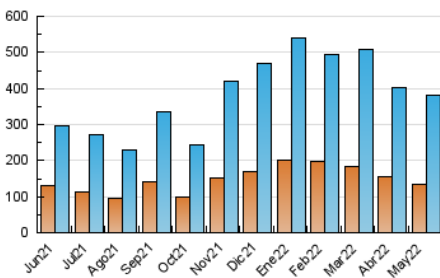

4.3 Per mesos

N. únics / Visites (x 1000)