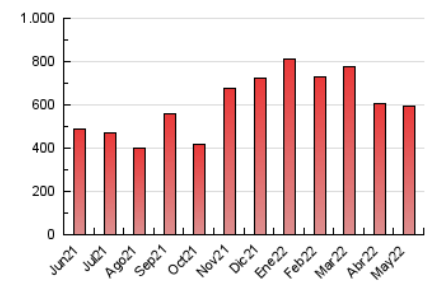

#### 3. Per dia del mes (Nacional)

Dia	N. únics	Visites	Pàgines	Dia	N. únics	Visites	Pàgines	Dia	N. únics	Visites	Pàgines
1	10.258	12.595	18.966	11	11.353	13.948	21.848	21	10.171	12.358	18.805
2	11.475	13.878	22.240	12	8.625	10.434	17.337	22	9.703	11.688	17.969
3	11.235	13.621	21.456	13	8.292	10.590	17.243	23	10.286	12.240	19.256
4	8.068	9.638	15.734	14	8.632	10.278	16.256	24	9.206	11.466	19.462
5	10.547	13.346	21.141	15	12.313	15.136	22.261	25	11.315	13.755	21.213
6	9.721	11.761	17.875	16	9.865	11.837	19.442	26	10.211	12.376	19.606
7	8.166	9.973	15.519	17	6.863	8.266	13.989	27	9.930	11.804	17.834
8	8.393	9.817	15.012	18	9.521	11.603	18.421	28	7.827	9.428	14.490
9	8.862	10.650	17.404	19	13.150	16.328	24.292	29	7.608	9.021	13.941
10	9.965	11.996	18.919	20	11.120	13.491	20.475	30	11.079	13.515	21.997
								31	15.456	19.300	31.243

##### 4.1 Per dia de la setmana (promig)

N. únics / Visites (x 100)

Pàgines (x 100)

##### 4.2 Per franja horària (promig)

Visites (x 1000)

Pàgines (x 1000)

##### 4.3 Per mesos

N. únics / Visites (x 1000)

Pàgines (x 1000)