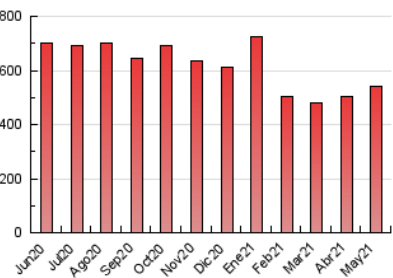

Pàgines (x 1000)