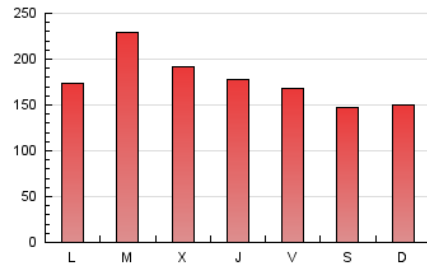

Pàgines (x 100)