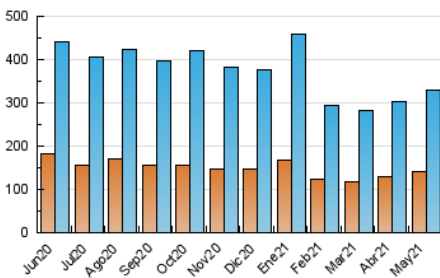

4.3 Per mesos

N. únics / Visites (x 1000)