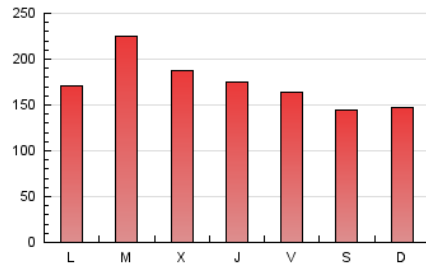

Pàgines (x 100)