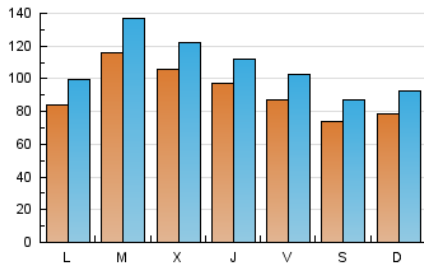

4. Gràfiques (Nacional i Internacional)

4.1 Per dia de la setmana (promig)

N. únics / Visites (x 100)