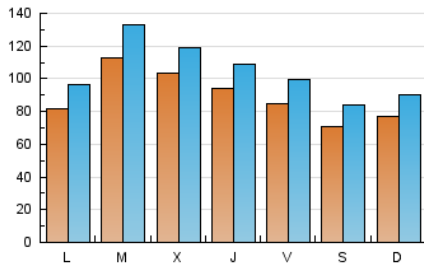

4. Gràfiques (Nacional)

4.1 Per dia de la setmana (promig)

N. únics / Visites (x 100)