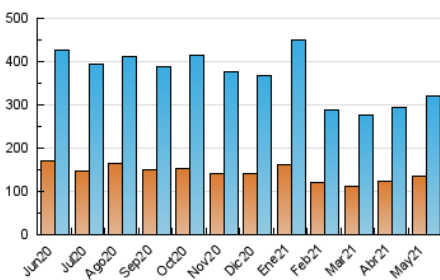

4.3 Per mesos

N. únics / Visites (x 1000)