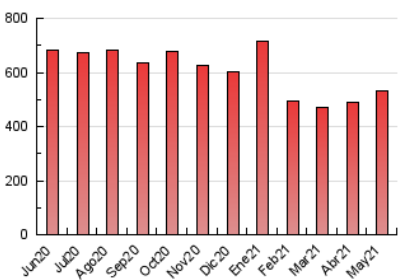

Pàgines (x 1000)