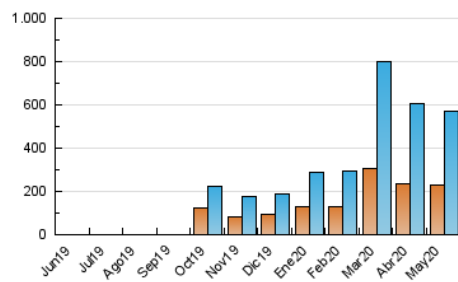

4.3 Per mesos

N. únics / Visites (x 1000)