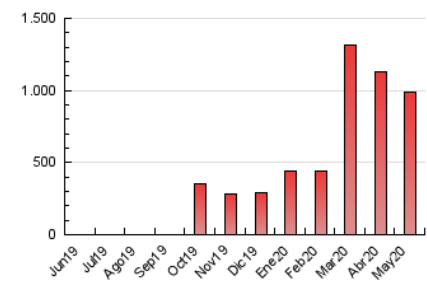

Pàgines (x 1000)