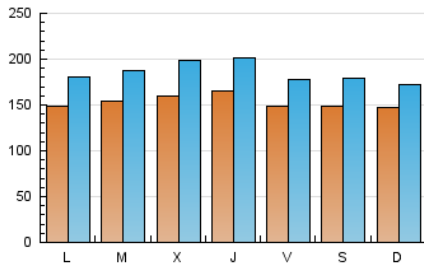

4. Gràfiques (Nacional i Internacional)

4.1 Per dia de la setmana (promig)

N. únics / Visites (x 100)