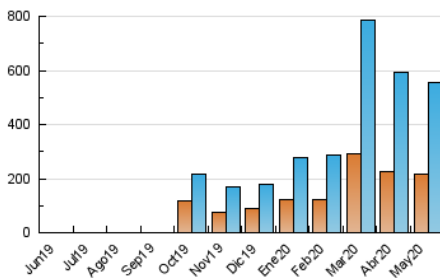

4.3 Per mesos

N. únics / Visites (x 1000)