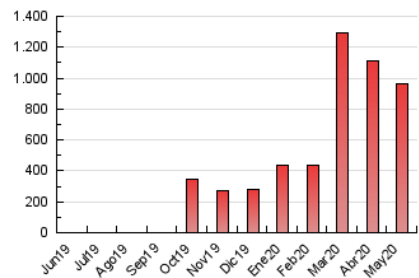

Pàgines (x 1000)