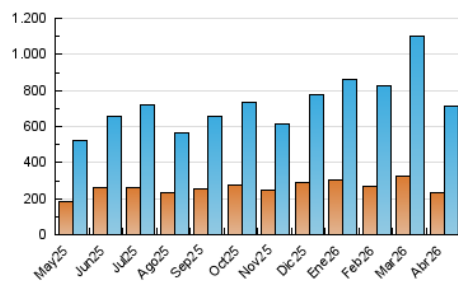

#### 4. Gràfiques (Nacional)

##### 4.1 Per dia de la setmana (promig)

N. únics / Visites (x 100)

Pàgines (x 100)

##### 4.2 Per franja horària (promig)

Visites\_ (x 1000)

Pàgines (x 1000)

##### 4.3 Per mesos

N. únics / Visites (x 1000)

Pàgines (x 1000)