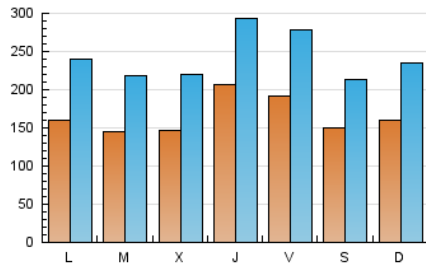

4. Gràfiques (Nacional i Internacional)

4.1 Per dia de la setmana (promig)

N. únics / Visites (x 100)