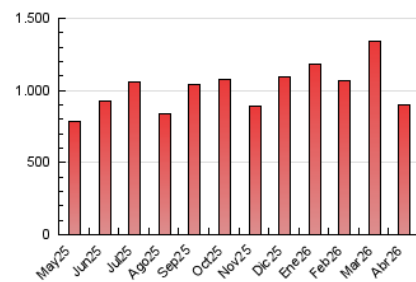

##### 4.2 Per franja horària (promig)

Visites\_ (x 1000)

Pàgines (x 1000)

##### 4.3 Per mesos

N. únics / Visites (x 1000)

Pàgines (x 1000)