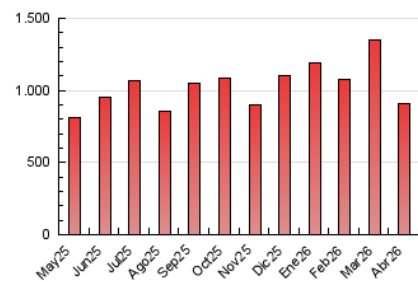

##### 4.2 Per franja horària (promig)

Visites\_ (x 1000)

Pàgines (x 1000)

##### 4.3 Per mesos

N. únics / Visites (x 1000)

Pàgines (x 1000)