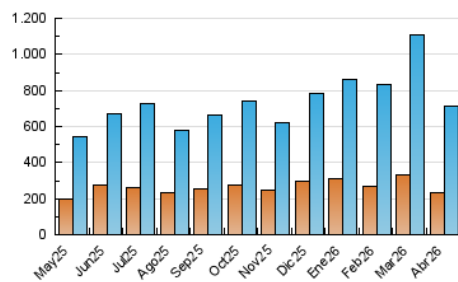

##### 4.1 Per dia de la setmana (promig)

N. únics / Visites (x 100)

Pàgines (x 100)

##### 4.2 Per franja horària (promig)

Visites\_ (x 1000)

Pàgines (x 1000)

##### 4.3 Per mesos

N. únics / Visites (x 1000)

Pàgines (x 1000)