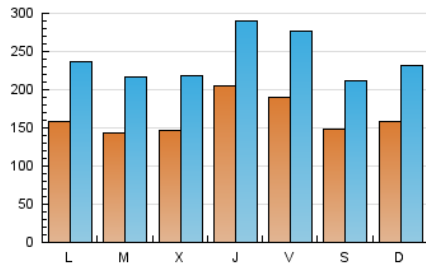

4. Gràfiques (Nacional)

4.1 Per dia de la setmana (promig)

N. únics / Visites (x 100)