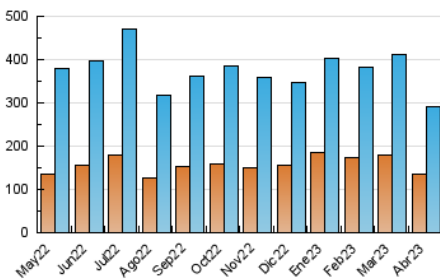

4.3 Per mesos

N. únics / Visites (x 1000)