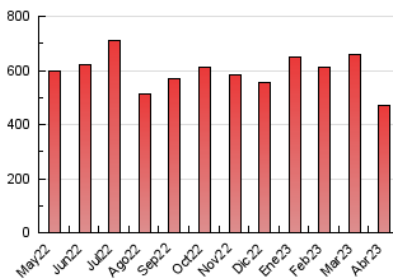

Pàgines (x 1000)