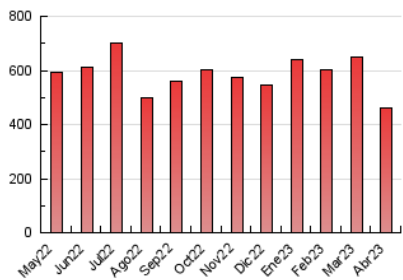

Pàgines (x 1000)