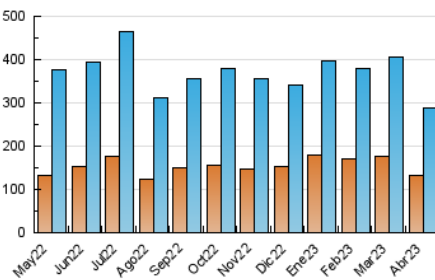

4.3 Per mesos

N. únics / Visites (x 1000)