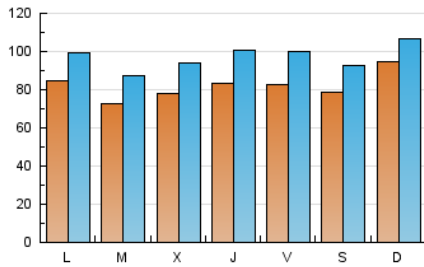

4. Gràfiques (Nacional i Internacional)

4.1 Per dia de la setmana (promig)

N. únics / Visites (x 100)