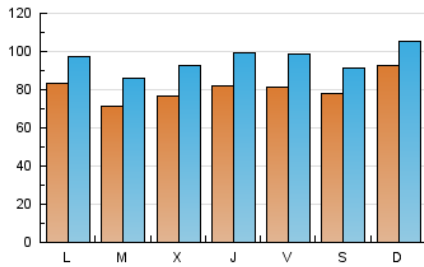

4. Gràfiques (Nacional)

4.1 Per dia de la setmana (promig)

N. únics / Visites (x 100)