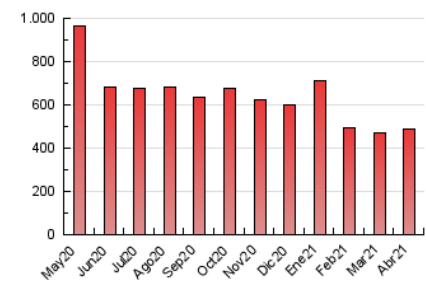

Pàgines (x 1000)