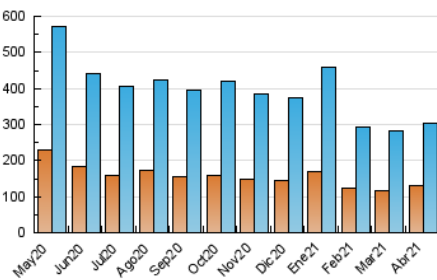

4.3 Per mesos

N. únics / Visites (x 1000)