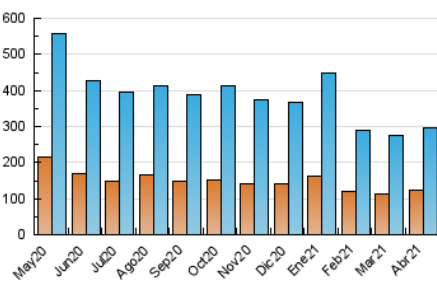

4.3 Per mesos

N. únics / Visites (x 1000)