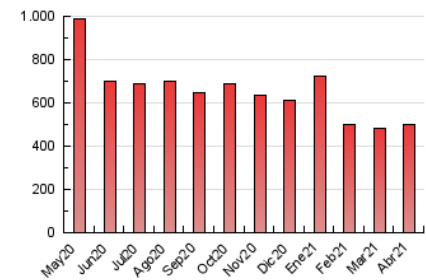

Pàgines (x 1000)