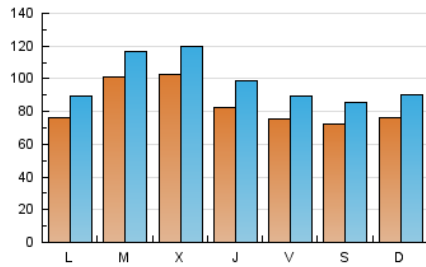

4. Gràfiques (Nacional)

4.1 Per dia de la setmana (promig)

N. únics / Visites (x 100)