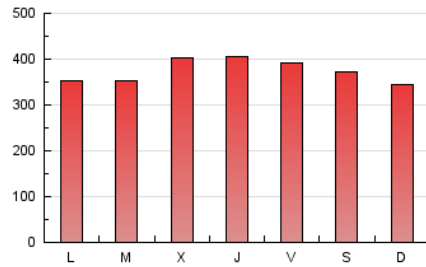

Pàgines (x 100)