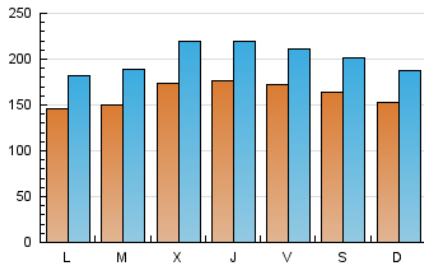

4. Gràfiques (Nacional i Internacional)

4.1 Per dia de la setmana (promig)

N. únics / Visites (x 100)