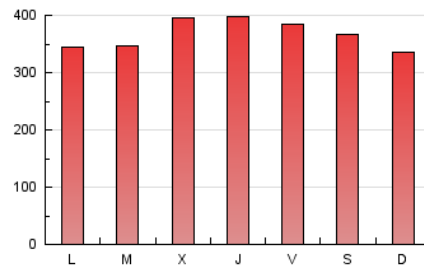

Pàgines (x 100)