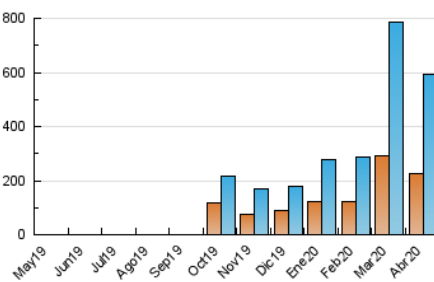

4.3 Per mesos

N. únics / Visites (x 1000)