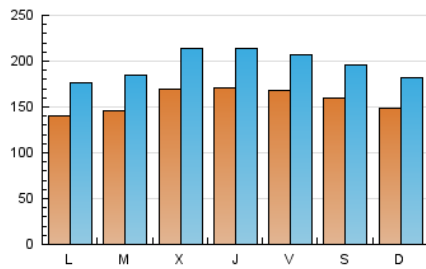

4. Gràfiques (Nacional)

4.1 Per dia de la setmana (promig)

N. únics / Visites (x 100)