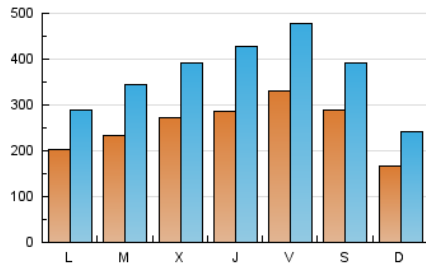

4. Gràfiques (Nacional i Internacional)

4.1 Per dia de la setmana (promig)

N. únics / Visites (x 100)