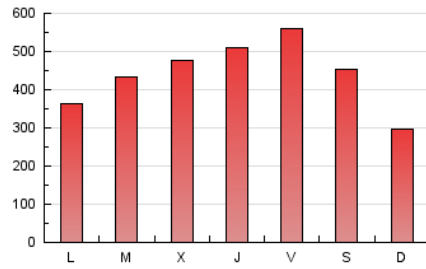

Pàgines (x 100)