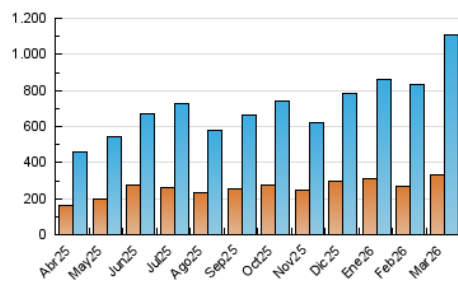

4.3 Per mesos

N. únics / Visites (x 1000)