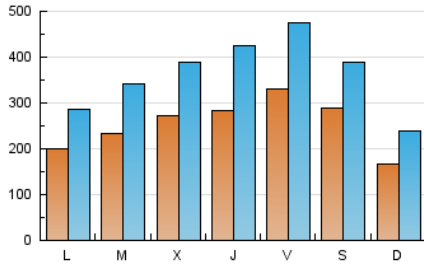

4. Gràfiques (Nacional)

4.1 Per dia de la setmana (promig)

N. únics / Visites (x 100)