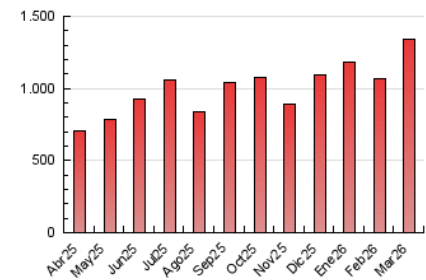

Pàgines (x 1000)