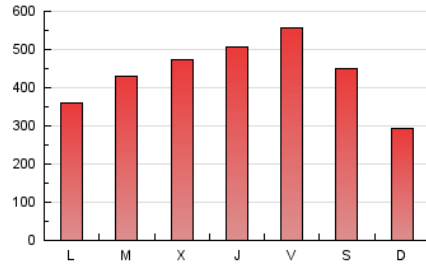

Pàgines (x 100)