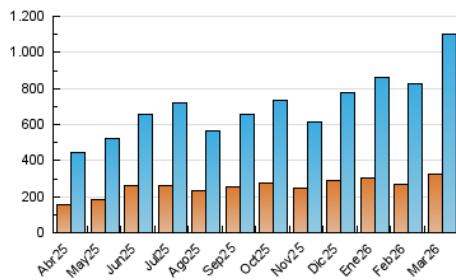

4.3 Per mesos

N. únics / Visites (x 1000)