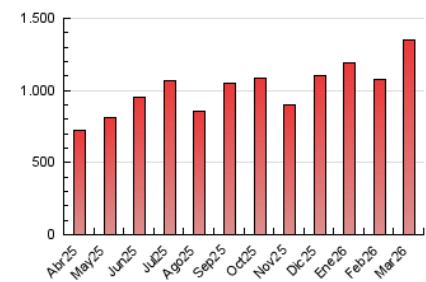

Pàgines (x 1000)