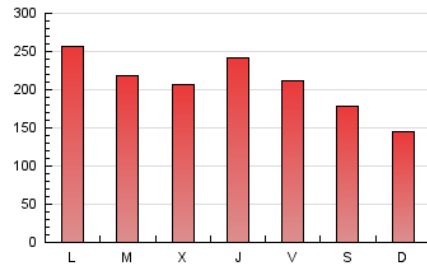

Pàgines (x 100)