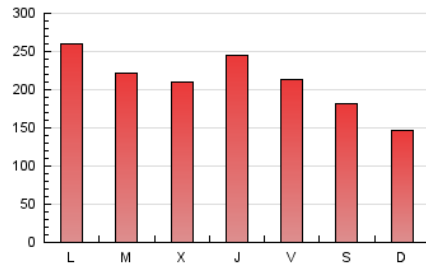

Pàgines (x 100)