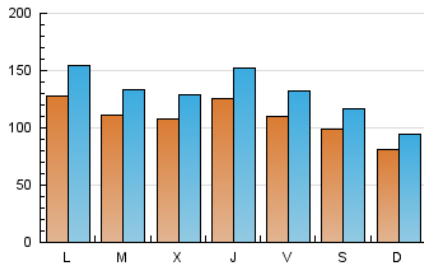

4. Gràfiques (Nacional)

4.1 Per dia de la setmana (promig)

N. únics / Visites (x 100)