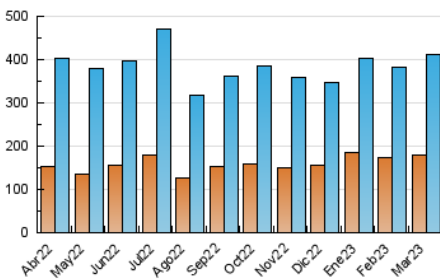

4.3 Per mesos

N. únics / Visites (x 1000)