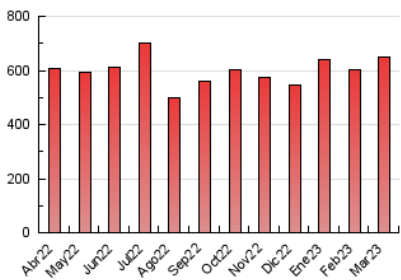

Pàgines (x 1000)