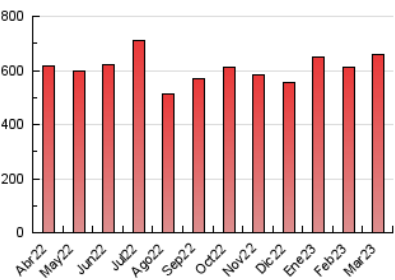

Pàgines (x 1000)