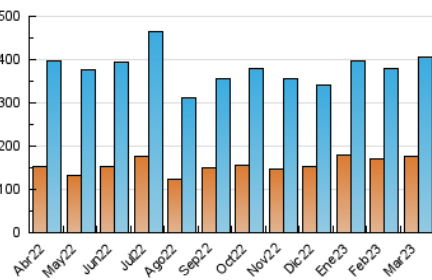

4.3 Per mesos

N. únics / Visites (x 1000)