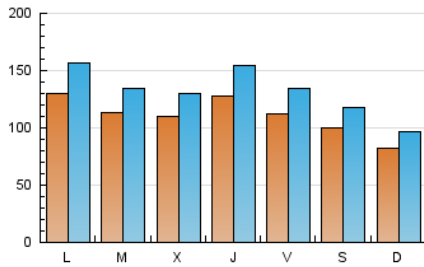

4. Gràfiques (Nacional i Internacional)

4.1 Per dia de la setmana (promig)

N. únics / Visites (x 100)