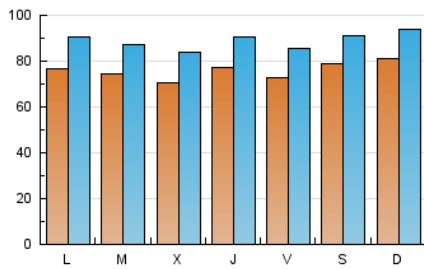

4. Gràfiques (Nacional)

4.1 Per dia de la setmana (promig)

N. únics / Visites (x 100)