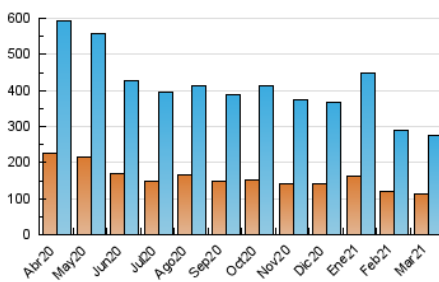

4.3 Per mesos

N. únics / Visites (x 1000)