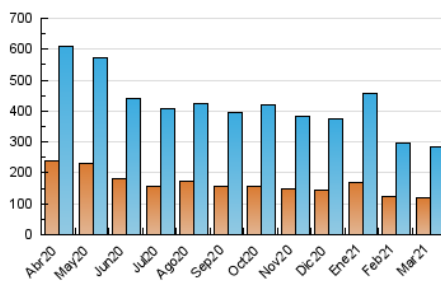

4.3 Per mesos

N. únics / Visites (x 1000)