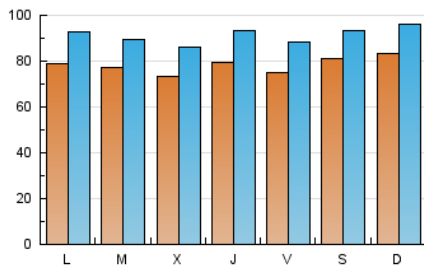

4. Gràfiques (Nacional i Internacional)

4.1 Per dia de la setmana (promig)

N. únics / Visites (x 100)