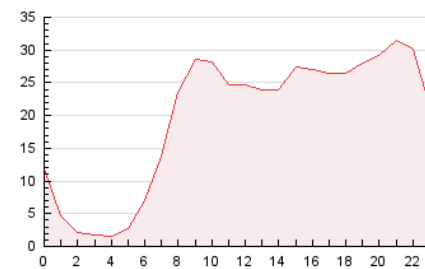

#### 3. Per dia del mes (Nacional)

Dia	N. únics	Visites	Pàgines	Dia	N. únics	Visites	Pàgines	Dia	N. únics	Visites	Pàgines
1	7.499	9.171	17.181	11	8.904	10.667	18.250	21	9.430	10.865	17.123
2	6.605	7.785	14.010	12	8.120	9.870	17.248	22	9.238	10.833	18.488
3	7.886	9.390	17.110	13	7.486	8.538	13.841	23	7.530	8.694	15.194
4	8.954	10.431	18.062	14	6.435	7.448	12.625	24	5.739	6.763	11.954
5	10.056	11.503	18.645	15	5.943	6.959	12.531	25	7.223	8.496	15.297
6	8.094	9.524	16.039	16	6.467	7.499	13.256	26	5.708	6.728	12.519
7	8.094	9.461	15.387	17	5.880	6.772	12.046	27	5.799	6.753	11.989
8	6.218	7.276	12.773	18	5.709	6.608	11.651	28	8.445	9.749	14.933
9	7.199	8.513	15.629	19	5.247	6.216	11.035	29	9.457	10.951	17.400
10	10.089	12.081	19.740	20	10.133	11.570	18.934	30	9.482	11.056	17.820
								31	5.775	6.953	11.858

4. Gràfiques (Nacional)

4.1 Per dia de la setmana (promig)

N. únics / Visites (x 100)

Pàgines (x 100)

4.2 Per franja horària (promig)

Visites (x 1000)

Pàgines (x 1000)

4.3 Per mesos