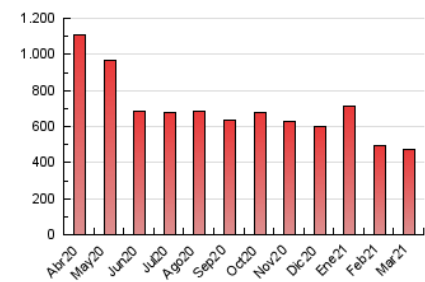

Pàgines (x 1000)