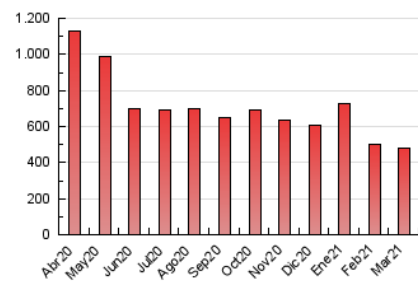

Pàgines (x 1000)