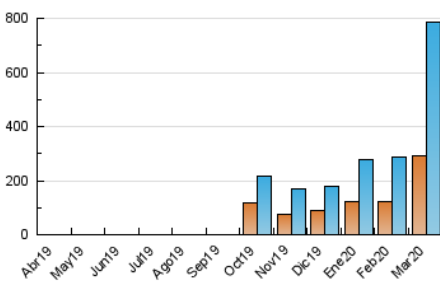

4.3 Per mesos

N. únics / Visites (x 1000)