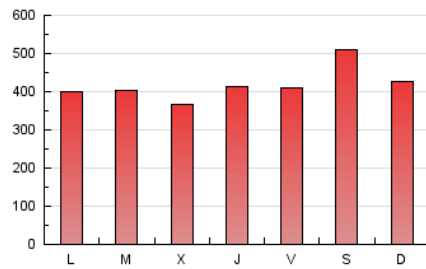

Pàgines (x 100)