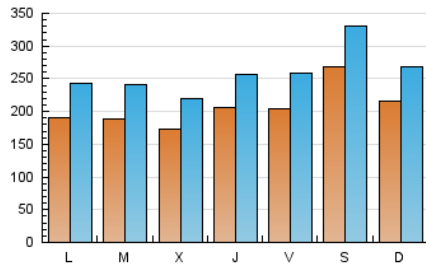

2. Seccions (Nacional i Internacional)

	PÀGINES	%
HOME	171.136	12.99 %
RESTA	1.146.275	87.01 %

3. Per dia del mes (Nacional i Internacional)

Dia	N. únics	Visites	Pàgines	Dia	N. únics	Visites	Pàgines	Dia	N. únics	Visites	Pàgines
1	6.839	7.912	11.719	11	18.005	23.841	40.658	21	27.324	34.411	54.183
2	8.193	10.070	17.042	12	22.587	28.888	48.471	22	25.512	32.564	55.180
3	6.878	8.251	13.753	13	21.268	28.172	44.641	23	21.942	28.357	50.600
4	8.186	9.879	15.588	14	20.493	25.316	40.652	24	20.974	26.656	47.819
5	9.779	11.804	18.565	15	18.516	24.117	39.109	25	23.394	29.049	50.999
6	9.965	11.780	17.643	16	19.066	24.769	41.115	26	18.940	24.051	43.600
7	29.087	33.382	46.031	17	16.276	20.991	35.533	27	18.669	23.812	43.166
8	25.204	29.270	40.831	18	19.335	25.128	42.015	28	30.762	39.122	65.996
9	21.925	27.621	41.245	19	30.982	37.745	57.816	29	31.607	40.144	69.473
10	18.901	24.189	38.500	20	31.859	39.481	61.212	30	24.275	30.924	54.630
								31	31.094	40.624	69.626

4. Gràfiques (Nacional i Internacional)

4.1 Per dia de la setmana (promig)

N. únics / Visites (x 100)

Pàgines (x 100)

4.2 Per franja horària (promig)

Visites (x 1000)

Pàgines (x 1000)

4.3 Per mesos