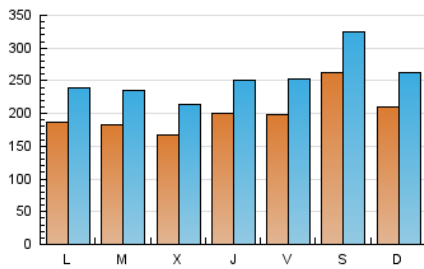

4. Gràfiques (Nacional)

4.1 Per dia de la setmana (promig)

N. únics / Visites (x 100)