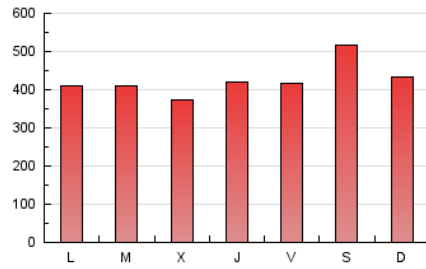

Pàgines (x 100)