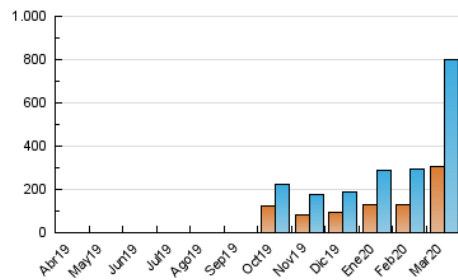

4.3 Per mesos

N. únics / Visites (x 1000)