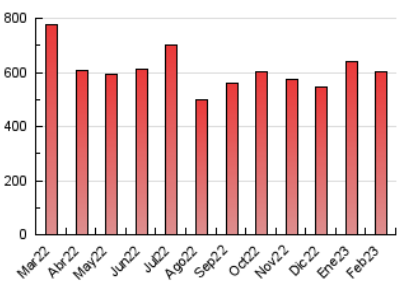

Pàgines (x 1000)