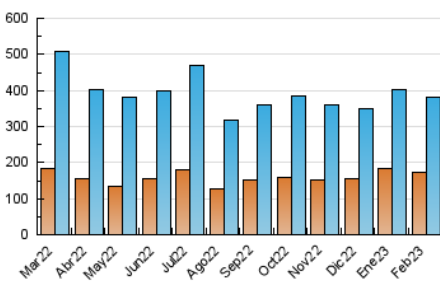

4.3 Per mesos

N. únics / Visites (x 1000)