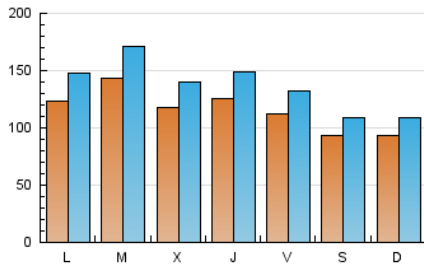

4. Gràfiques (Nacional i Internacional)

4.1 Per dia de la setmana (promig)

N. únics / Visites (x 100)