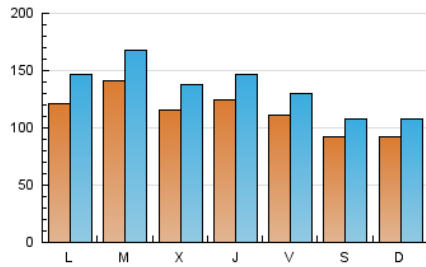

4. Gràfiques (Nacional)

4.1 Per dia de la setmana (promig)

N. únics / Visites (x 100)