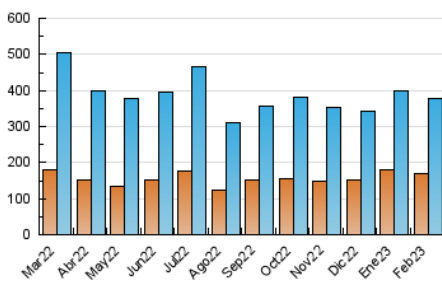

4.3 Per mesos

N. únics / Visites (x 1000)