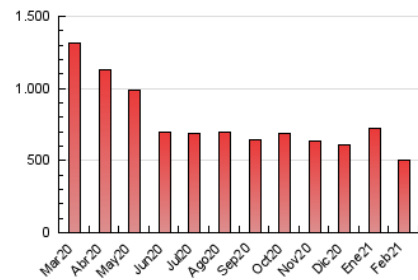

Pàgines (x 1000)