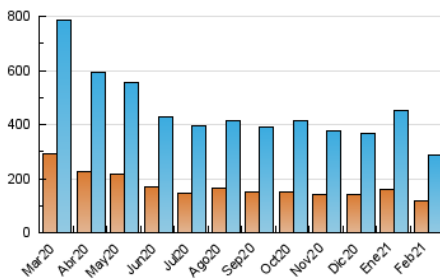

4.3 Per mesos

N. únics / Visites (x 1000)