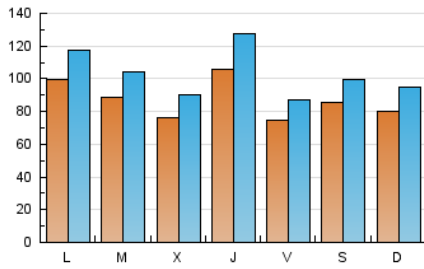

4. Gràfiques (Nacional)

4.1 Per dia de la setmana (promig)

N. únics / Visites (x 100)