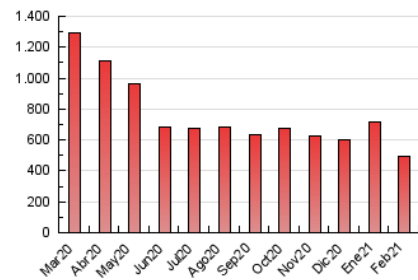

Pàgines (x 1000)