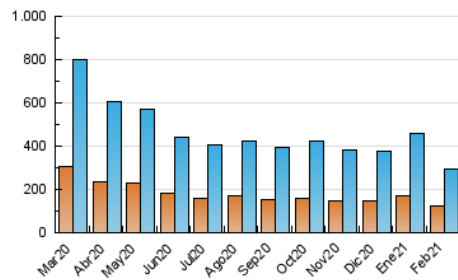

4.3 Per mesos

N. únics / Visites (x 1000)