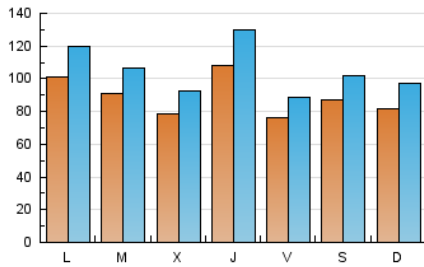

4. Gràfiques (Nacional i Internacional)

4.1 Per dia de la setmana (promig)

N. únics / Visites (x 100)