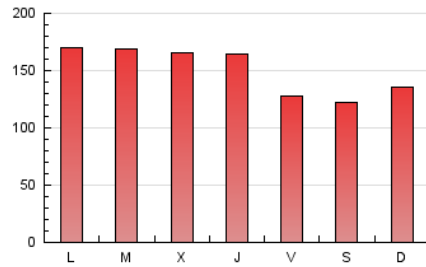

Pàgines (x 100)