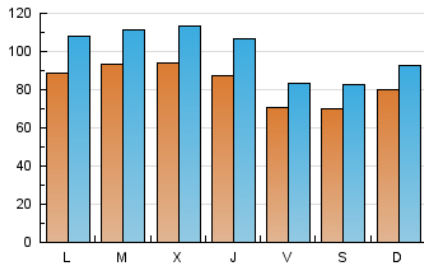

4. Gràfiques (Nacional)

4.1 Per dia de la setmana (promig)

N. únics / Visites (x 100)