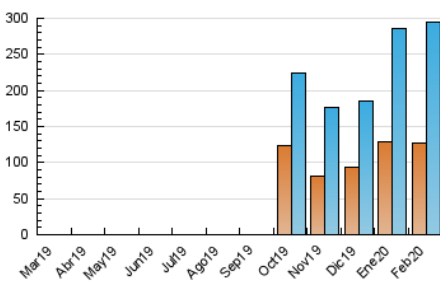

4.3 Per mesos

N. únics / Visites (x 1000)