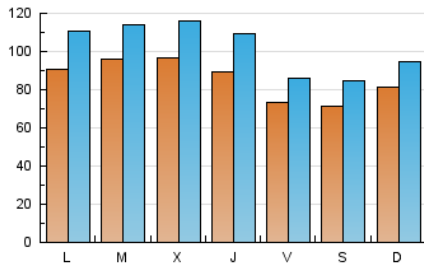

4. Gràfiques (Nacional i Internacional)

4.1 Per dia de la setmana (promig)

N. únics / Visites (x 100)