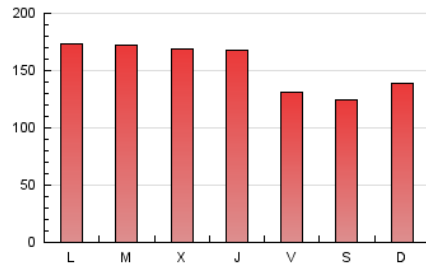

Pàgines (x 100)