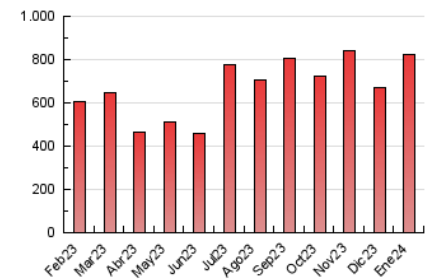

Pàgines (x 1000)