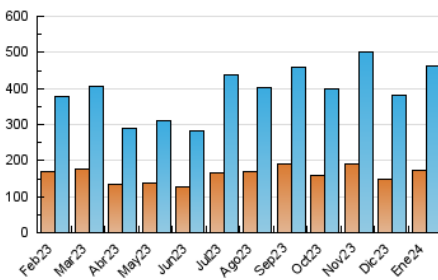

4.3 Per mesos

N. únics / Visites (x 1000)