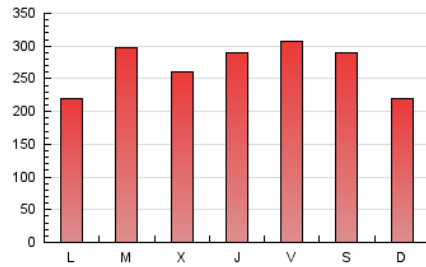

Pàgines (x 100)