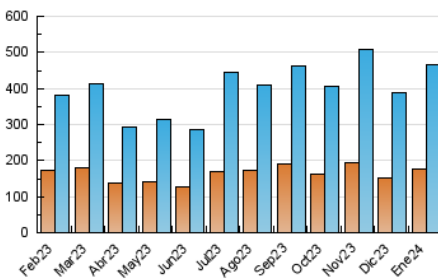

4.3 Per mesos

N. únics / Visites (x 1000)