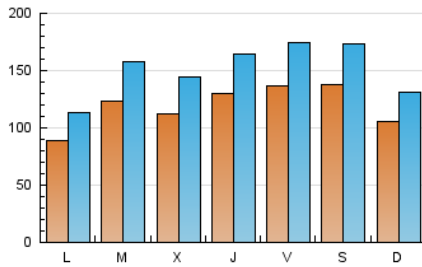

4. Gràfiques (Nacional i Internacional)

4.1 Per dia de la setmana (promig)

N. únics / Visites (x 100)