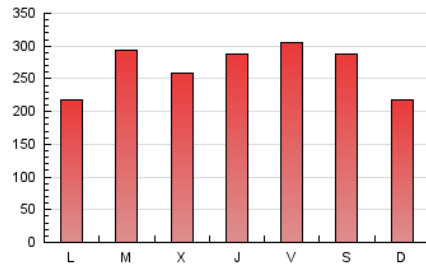

Pàgines (x 100)