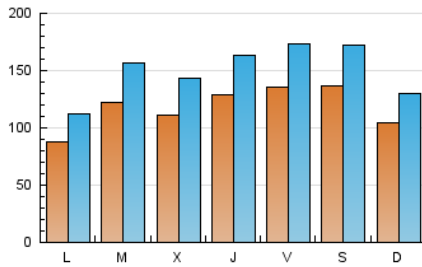

4. Gràfiques (Nacional)

4.1 Per dia de la setmana (promig)

N. únics / Visites (x 100)