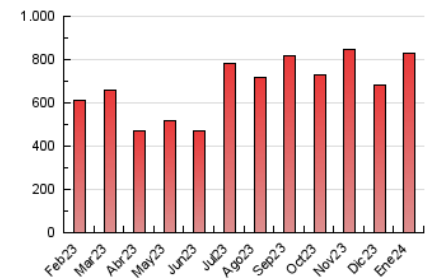

Pàgines (x 1000)