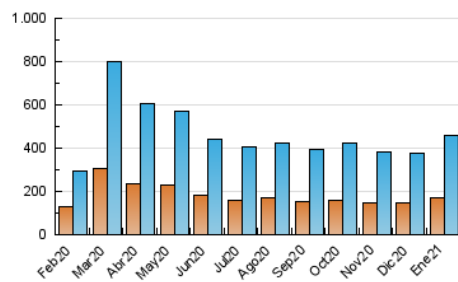

4.3 Per mesos

N. únics / Visites (x 1000)