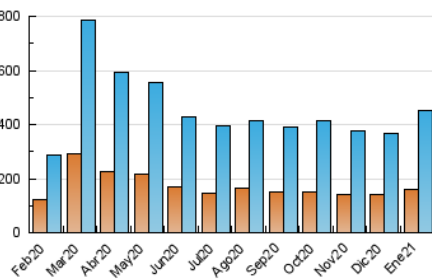

4.3 Per mesos

N. únics / Visites (x 1000)