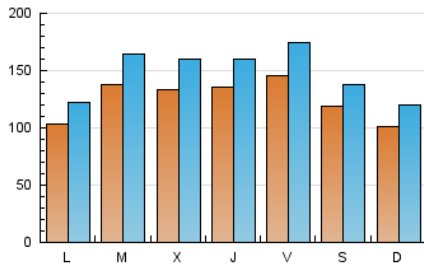

4. Gràfiques (Nacional i Internacional)

4.1 Per dia de la setmana (promig)

N. únics / Visites (x 100)