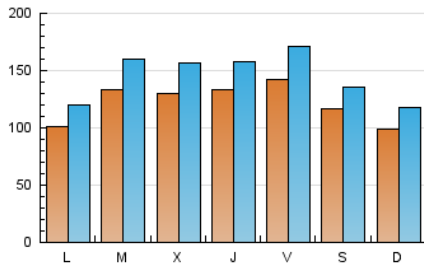

4. Gràfiques (Nacional)

4.1 Per dia de la setmana (promig)

N. únics / Visites (x 100)