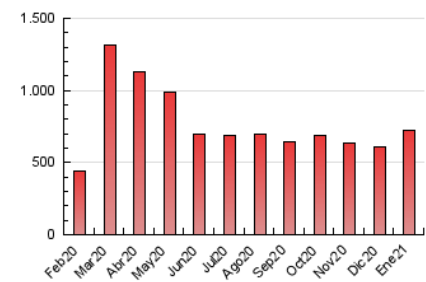

Pàgines (x 1000)