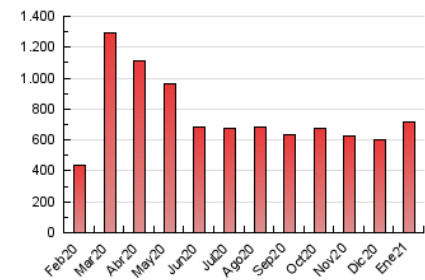

Pàgines (x 1000)