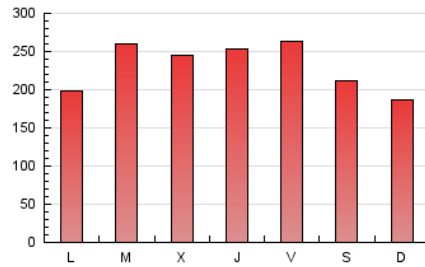

Pàgines (x 100)