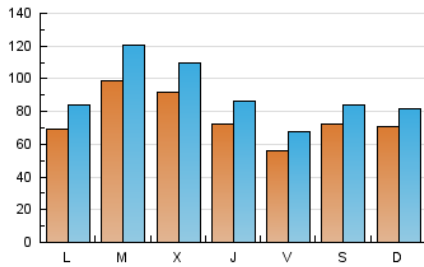

4. Gràfiques (Nacional)

4.1 Per dia de la setmana (promig)

N. únics / Visites (x 100)