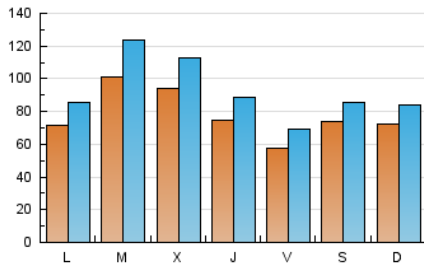

4. Gràfiques (Nacional i Internacional)

4.1 Per dia de la setmana (promig)

N. únics / Visites (x 100)