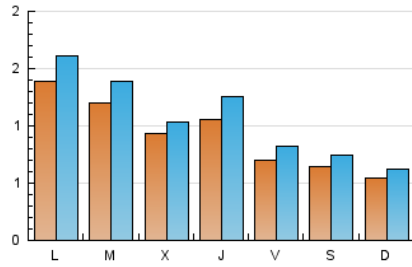

4. Gràfiques (Nacional)

4.1 Per dia de la setmana (promig)

N. únics / Visites (x 100)