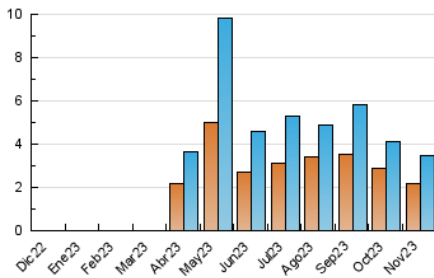

4.2 Per franja horària (promig)

Visites_ (x 1000)

Pàgines (x 1000)

4.3 Per mesos

N. únics / Visites (x 1000)