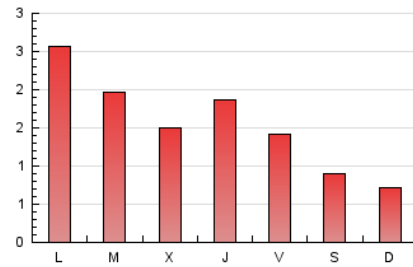

Pàgines (x 100)