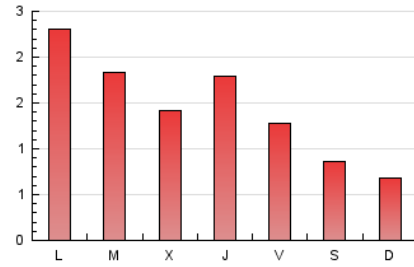

Pàgines (x 100)

4.2 Per franja horària (promig)

Visites_ (x 1000)

Pàgines (x 1000)

4.3 Per mesos

N. únics / Visites (x 1000)

Pàgines (x 1000)