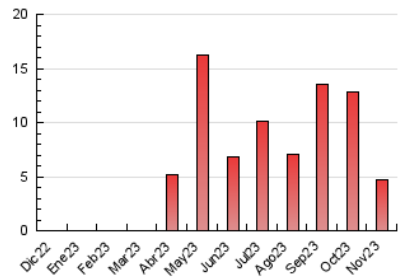

Pàgines (x 1000)