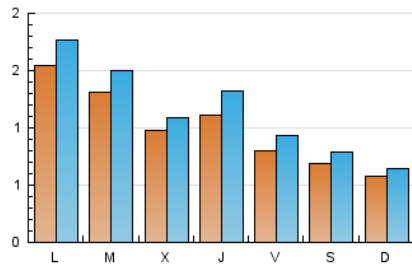

4. Gràfiques (Nacional i Internacional)

4.1 Per dia de la setmana (promig)

N. únics / Visites (x 100)