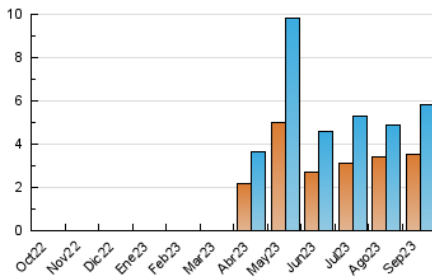

4.2 Per franja horària (promig)

Visites_ (x 1000)

Pàgines (x 1000)

4.3 Per mesos

N. únics / Visites (x 1000)