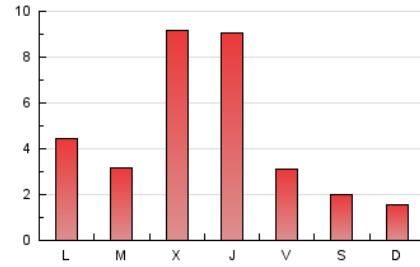

Pàgines (x 100)