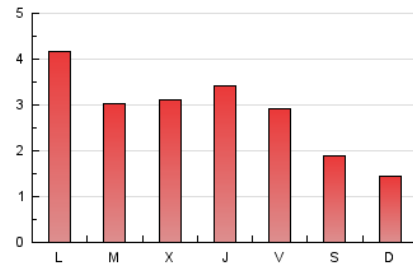

Pàgines (x 100)

4.2 Per franja horària (promig)

Visites_ (x 1000)

Pàgines (x 1000)

4.3 Per mesos

N. únics / Visites (x 1000)

Pàgines (x 1000)