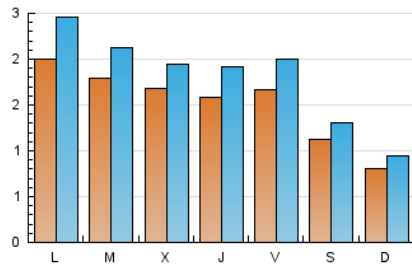

4. Gràfiques (Nacional)

4.1 Per dia de la setmana (promig)

N. únics / Visites (x 100)