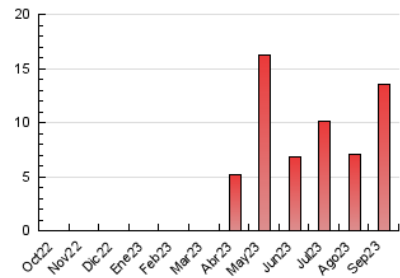

Pàgines (x 1000)