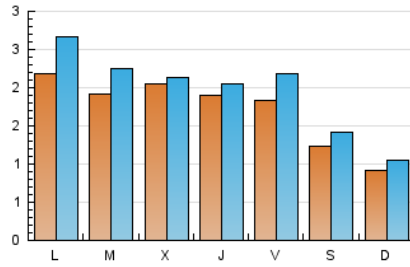

4. Gràfiques (Nacional i Internacional)

4.1 Per dia de la setmana (promig)

N. únics / Visites (x 100)