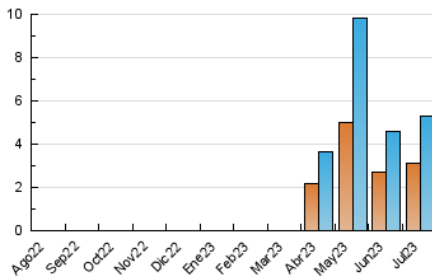

4.2 Per franja horària (promig)

Visites_ (x 1000)

Pàgines (x 1000)

4.3 Per mesos

N. únics / Visites (x 1000)