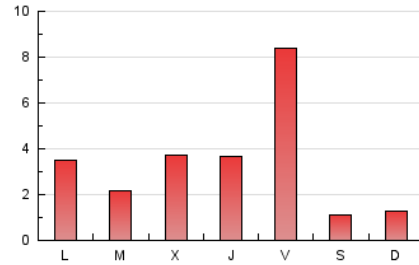

Pàgines (x 100)