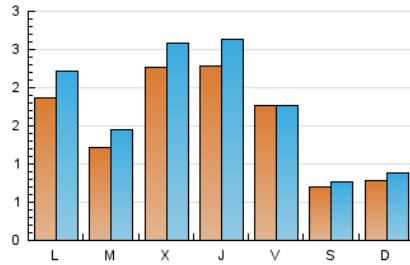

4. Gràfiques (Nacional i Internacional)

4.1 Per dia de la setmana (promig)

N. únics / Visites (x 100)