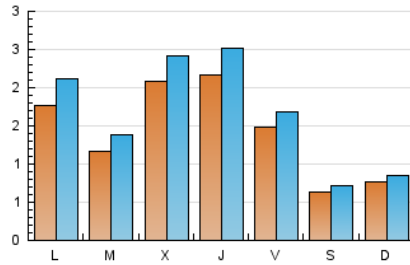

4. Gràfiques (Nacional)

4.1 Per dia de la setmana (promig)

N. únics / Visites (x 100)