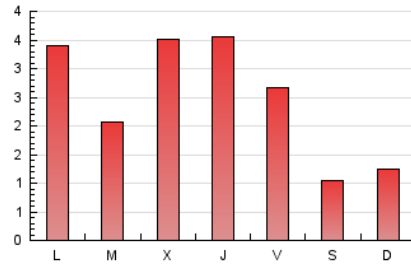

Pàgines (x 100)

4.2 Per franja horària (promig)

Visites_ (x 1000)

Pàgines (x 1000)

4.3 Per mesos

N. únics / Visites (x 1000)

Pàgines (x 1000)