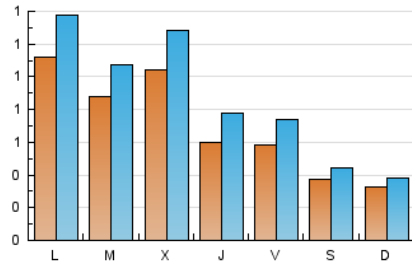

4. Gràfiques (Nacional i Internacional)

4.1 Per dia de la setmana (promig)

N. únics / Visites (x 100)