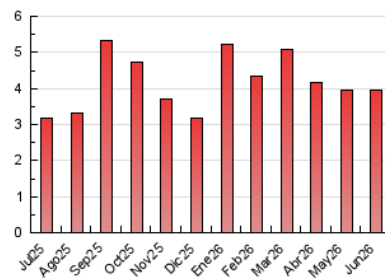

Pàgines (x 1000)