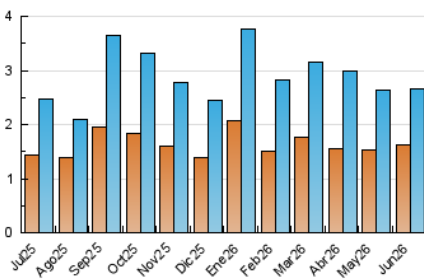

4.3 Per mesos

N. únics / Visites (x 1000)