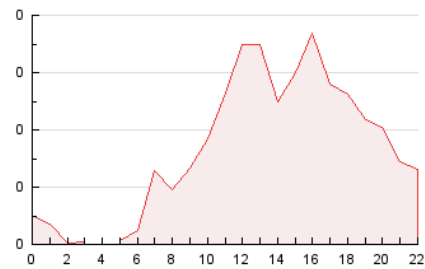

2. Seccions (Nacional)

	PÀGINES	%
HOME	593	15.24 %
RESTA	3.298	84.76 %

3. Per dia del mes (Nacional)

Dia	N. únics	Visites	Pàgines	Dia	N. únics	Visites	Pàgines	Dia	N. únics	Visites	Pàgines
1	175	214	320	11	46	59	71	21	39	47	72
2	87	107	198	12	34	40	43	22	68	88	136
3	42	57	93	13	28	33	32	23	58	73	119
4	45	59	107	14	25	27	30	24	38	50	94
5	39	48	74	15	180	222	262	25	59	82	174
6	29	39	49	16	56	68	79	26	100	129	206
7	29	32	40	17	267	316	409	27	54	60	62
8	55	68	108	18	89	109	185	28	36	41	41
9	150	175	262	19	55	73	111	29	56	70	93
10	64	83	153	20	33	42	58	30	86	110	210

4. Gràfiques (Nacional)

4.1 Per dia de la setmana (promig)

N. únics / Visites (x 100)

Pàgines (x 100)

4.2 Per franja horària (promig)

Visites_ (x 1000)

Pàgines (x 1000)

4.3 Per mesos