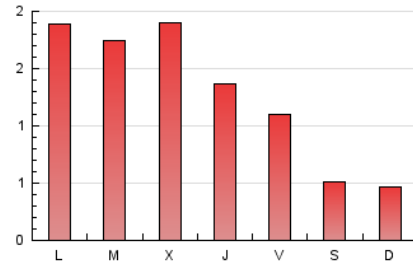

Pàgines (x 100)