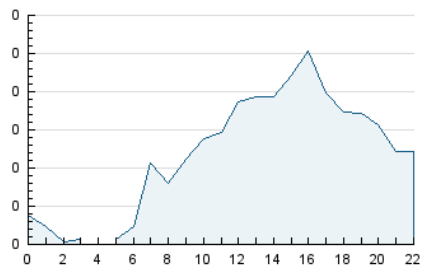

2. Seccions (Nacional)

	PÀGINES	%
HOME	593	15.24 %
RESTA	3.298	84.76 %

3. Per dia del mes (Nacional)

Dia	N. únics	Visites	Pàgines	Dia	N. únics	Visites	Pàgines	Dia	N. únics	Visites	Pàgines
1	175	214	320	11	46	59	71	21	39	47	72
2	87	107	198	12	34	40	43	22	68	88	136
3	42	57	93	13	28	33	32	23	58	73	119
4	45	59	107	14	25	27	30	24	38	50	94
5	39	48	74	15	180	222	262	25	59	82	174
6	29	39	49	16	56	68	79	26	100	129	206
7	29	32	40	17	267	316	409	27	54	60	62
8	55	68	108	18	89	109	185	28	36	41	41
9	150	175	262	19	55	73	111	29	56	70	93
10	64	83	153	20	33	42	58	30	86	110	210

4. Gràfiques (Nacional)

4.1 Per dia de la setmana (promig)

N. únics / Visites (x 100)

Pàgines (x 100)

4.2 Per franja horària (promig)

Visites_ (x 1000)

Pàgines (x 1000)

4.3 Per mesos