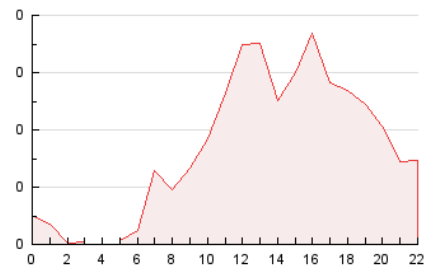

2. Seccions (Nacional i Internacional)

	PÀGINES	%
HOME	597	15.09 %
RESTA	3.358	84.91 %

3. Per dia del mes (Nacional i Internacional)

Dia	N. únics	Visites	Pàgines	Dia	N. únics	Visites	Pàgines	Dia	N. únics	Visites	Pàgines
1	175	214	320	11	47	60	72	21	40	48	74
2	87	107	198	12	34	40	43	22	92	112	159
3	43	58	95	13	30	35	34	23	59	74	120
4	45	59	107	14	26	28	31	24	38	51	95
5	42	51	77	15	181	223	263	25	59	82	174
6	29	39	49	16	56	68	79	26	102	131	208
7	29	32	40	17	269	318	411	27	55	61	63
8	55	68	108	18	90	110	196	28	38	43	44
9	151	176	265	19	55	73	111	29	57	71	94
10	66	85	157	20	33	42	58	30	86	110	210

4. Gràfiques (Nacional i Internacional)

4.1 Per dia de la setmana (promig)

N. únics / Visites (x 100)

Pàgines (x 100)

4.2 Per franja horària (promig)

Visites_ (x 1000)

Pàgines (x 1000)

4.3 Per mesos