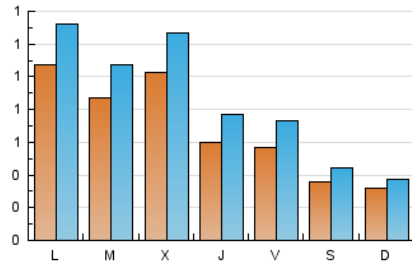

4. Gràfiques (Nacional)

4.1 Per dia de la setmana (promig)

N. únics / Visites (x 100)