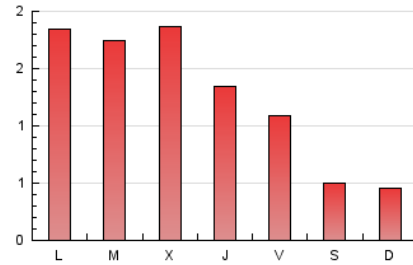

Pàgines (x 100)