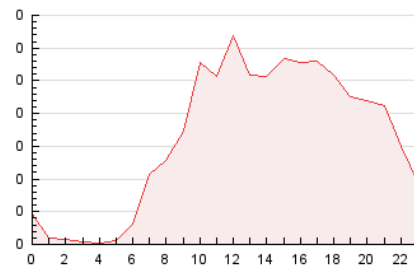

2. Seccions (Nacional)

	PÀGINES	%
HOME	588	15.15 %
RESTA	3.294	84.85 %

3. Per dia del mes (Nacional)

Dia	N. únics	Visites	Pàgines	Dia	N. únics	Visites	Pàgines	Dia	N. únics	Visites	Pàgines
1	40	46	68	11	89	116	190	21	124	164	228
2	45	54	76	12	121	136	224	22	99	128	209
3	37	46	48	13	99	121	187	23	37	39	42
4	106	120	173	14	76	94	156	24	33	36	56
5	55	74	116	15	62	68	87	25	74	92	114
6	78	95	166	16	31	35	40	26	70	88	146
7	118	151	251	17	27	29	43	27	58	71	115
8	67	75	100	18	65	77	155	28	70	88	124
9	66	75	89	19	78	94	123	29	115	139	189
10	35	42	43	20	44	55	85	30	87	105	164
								31	44	49	75

4. Gràfiques (Nacional)

4.1 Per dia de la setmana (promig)

N. únics / Visites (x 100)

Pàgines (x 100)

4.2 Per franja horària (promig)

Visites_ (x 1000)

Pàgines (x 1000)

4.3 Per mesos