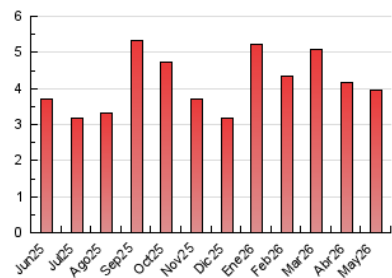

Pàgines (x 1000)