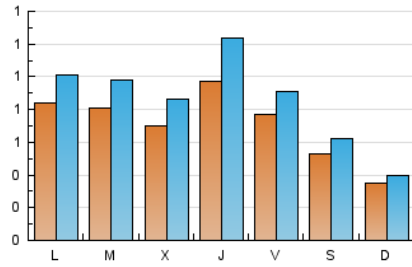

4. Gràfiques (Nacional)

4.1 Per dia de la setmana (promig)

N. únics / Visites (x 100)