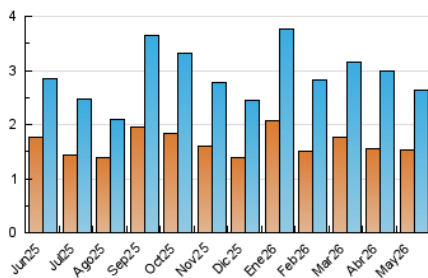

4.3 Per mesos

N. únics / Visites (x 1000)