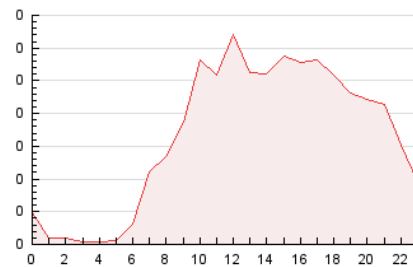

2. Seccions (Nacional i Internacional)

	PÀGINES	%
HOME	597	15.13 %
RESTA	3.350	84.87 %

3. Per dia del mes (Nacional i Internacional)

Dia	N. únics	Visites	Pàgines	Dia	N. únics	Visites	Pàgines	Dia	N. únics	Visites	Pàgines
1	42	48	70	11	89	116	190	21	126	166	230
2	45	54	76	12	122	137	225	22	102	131	212
3	39	48	50	13	100	122	188	23	38	40	43
4	107	121	174	14	77	95	157	24	35	38	63
5	55	74	116	15	63	69	89	25	74	92	114
6	78	95	166	16	31	35	40	26	72	90	148
7	119	152	253	17	28	30	44	27	60	73	117
8	68	76	102	18	68	81	169	28	70	88	124
9	68	77	94	19	80	96	125	29	117	142	195
10	37	44	45	20	45	56	87	30	89	107	166
								31	44	49	75

4. Gràfiques (Nacional i Internacional)

4.1 Per dia de la setmana (promig)

N. únics / Visites (x 100)

Pàgines (x 100)

4.2 Per franja horària (promig)

Visites_ (x 1000)

Pàgines (x 1000)

4.3 Per mesos