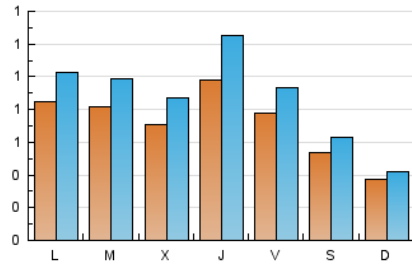

4. Gràfiques (Nacional i Internacional)

4.1 Per dia de la setmana (promig)

N. únics / Visites (x 100)