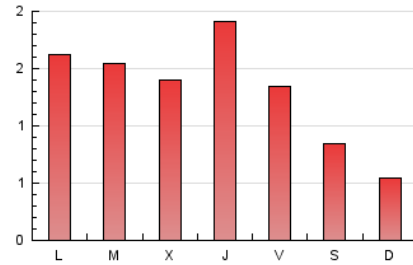

Pàgines (x 100)