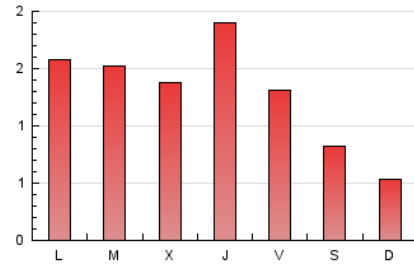

Pàgines (x 100)