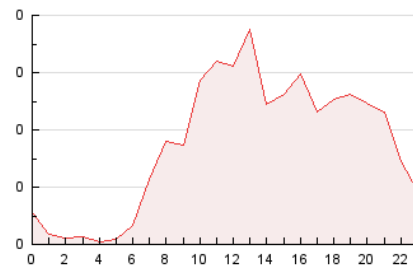

2. Seccions (Nacional i Internacional)

	PÀGINES	%
HOME	695	16.65 %
RESTA	3.479	83.35 %

3. Per dia del mes (Nacional i Internacional)

Dia	N. únics	Visites	Pàgines	Dia	N. únics	Visites	Pàgines	Dia	N. únics	Visites	Pàgines
1	76	99	151	11	51	64	84	21	60	70	95
2	154	181	232	12	49	60	104	22	67	95	123
3	61	64	85	13	162	199	283	23	67	89	120
4	39	42	48	14	102	138	212	24	54	74	119
5	34	40	48	15	148	182	238	25	26	31	34
6	72	87	110	16	68	99	113	26	103	134	146
7	65	83	111	17	55	67	122	27	106	142	250
8	89	117	195	18	44	56	64	28	194	256	369
9	80	104	171	19	32	34	42	29	76	88	102
10	84	107	181	20	75	94	123	30	52	70	99

4. Gràfiques (Nacional i Internacional)

4.1 Per dia de la setmana (promig)

N. únics / Visites (x 100)

Pàgines (x 100)

4.2 Per franja horària (promig)

Visites_ (x 1000)

Pàgines (x 1000)

4.3 Per mesos