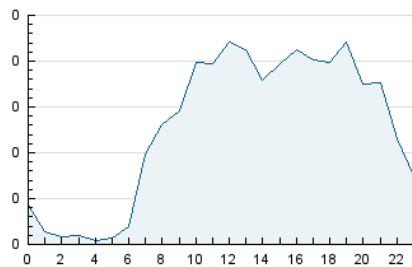

2. Seccions (Nacional)

	PÀGINES	%
HOME	684	16.72 %
RESTA	3.407	83.28 %

3. Per dia del mes (Nacional)

Dia	N. únics	Visites	Pàgines	Dia	N. únics	Visites	Pàgines	Dia	N. únics	Visites	Pàgines
1	71	93	144	11	50	63	83	21	60	70	95
2	149	176	227	12	43	54	98	22	67	95	123
3	58	61	82	13	157	193	268	23	65	87	113
4	37	39	41	14	100	135	210	24	53	73	116
5	33	38	46	15	148	182	238	25	26	31	34
6	70	84	107	16	66	97	111	26	103	134	145
7	65	83	111	17	55	67	122	27	104	140	245
8	88	116	194	18	44	55	63	28	194	256	369
9	79	103	170	19	32	34	42	29	75	87	101
10	83	106	180	20	73	92	116	30	51	69	97

4. Gràfiques (Nacional)

4.1 Per dia de la setmana (promig)

N. únics / Visites (x 100)

Pàgines (x 100)

4.2 Per franja horària (promig)

Visites_ (x 1000)

Pàgines (x 1000)

4.3 Per mesos