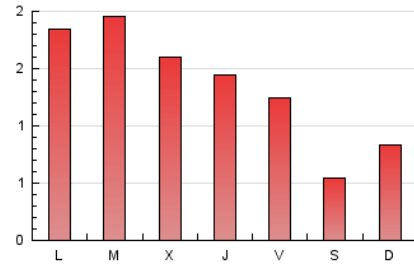

Pàgines (x 100)