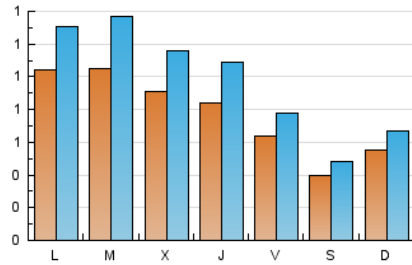

4. Gràfiques (Nacional i Internacional)

4.1 Per dia de la setmana (promig)

N. únics / Visites (x 100)