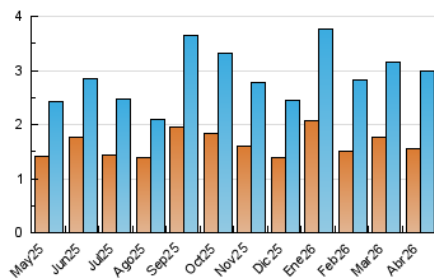

4.3 Per mesos

N. únics / Visites (x 1000)