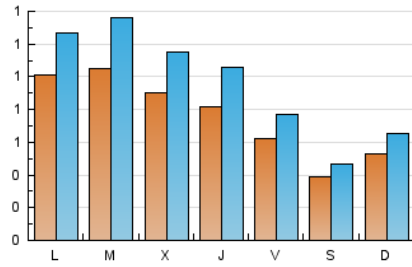

4. Gràfiques (Nacional)

4.1 Per dia de la setmana (promig)

N. únics / Visites (x 100)