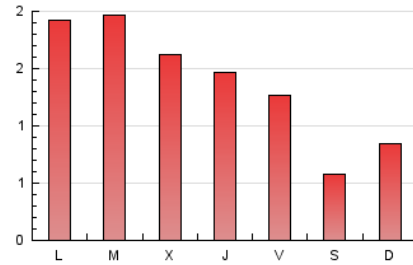

Pàgines (x 100)