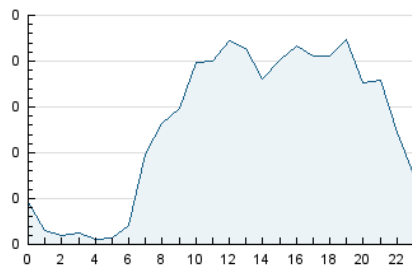

2. Seccions (Nacional i Internacional)

	PÀGINES	%
HOME	695	16.65 %
RESTA	3.479	83.35 %

3. Per dia del mes (Nacional i Internacional)

Dia	N. únics	Visites	Pàgines	Dia	N. únics	Visites	Pàgines	Dia	N. únics	Visites	Pàgines
1	76	99	151	11	51	64	84	21	60	70	95
2	154	181	232	12	49	60	104	22	67	95	123
3	61	64	85	13	162	199	283	23	67	89	120
4	39	42	48	14	102	138	212	24	54	74	119
5	34	40	48	15	148	182	238	25	26	31	34
6	72	87	110	16	68	99	113	26	103	134	146
7	65	83	111	17	55	67	122	27	106	142	250
8	89	117	195	18	44	56	64	28	194	256	369
9	80	104	171	19	32	34	42	29	76	88	102
10	84	107	181	20	75	94	123	30	52	70	99

4. Gràfiques (Nacional i Internacional)

4.1 Per dia de la setmana (promig)

N. únics / Visites (x 100)

Pàgines (x 100)

4.2 Per franja horària (promig)

Visites_ (x 1000)

Pàgines (x 1000)

4.3 Per mesos