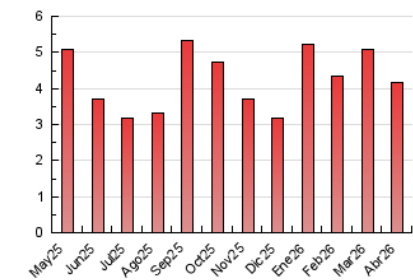

Pàgines (x 1000)