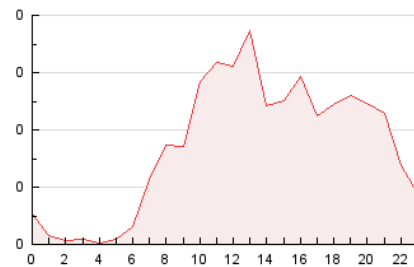

2. Seccions (Nacional)

	PÀGINES	%
HOME	684	16.72 %
RESTA	3.407	83.28 %

3. Per dia del mes (Nacional)

Dia	N. únics	Visites	Pàgines	Dia	N. únics	Visites	Pàgines	Dia	N. únics	Visites	Pàgines
1	71	93	144	11	50	63	83	21	60	70	95
2	149	176	227	12	43	54	98	22	67	95	123
3	58	61	82	13	157	193	268	23	65	87	113
4	37	39	41	14	100	135	210	24	53	73	116
5	33	38	46	15	148	182	238	25	26	31	34
6	70	84	107	16	66	97	111	26	103	134	145
7	65	83	111	17	55	67	122	27	104	140	245
8	88	116	194	18	44	55	63	28	194	256	369
9	79	103	170	19	32	34	42	29	75	87	101
10	83	106	180	20	73	92	116	30	51	69	97

4. Gràfiques (Nacional)

4.1 Per dia de la setmana (promig)

N. únics / Visites (x 100)

Pàgines (x 100)

4.2 Per franja horària (promig)

Visites_ (x 1000)

Pàgines (x 1000)

4.3 Per mesos