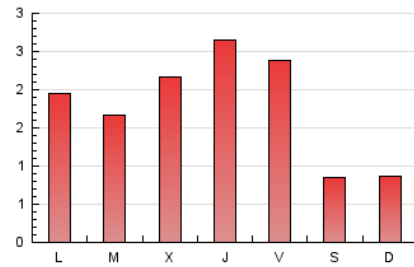

Pàgines (x 100)