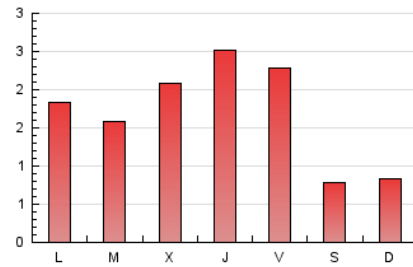

Pàgines (x 100)

4.2 Per franja horària (promig)

Visites_ (x 1000)

Pàgines (x 1000)

4.3 Per mesos

N. únics / Visites (x 1000)

Pàgines (x 1000)