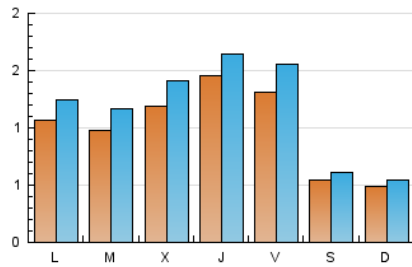

4. Gràfiques (Nacional)

4.1 Per dia de la setmana (promig)

N. únics / Visites (x 100)