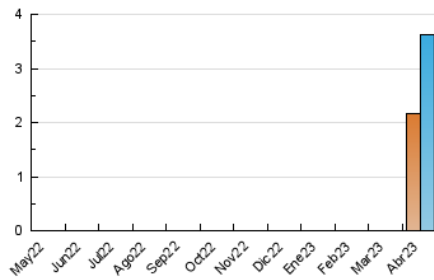

4.2 Per franja horària (promig)

Visites_ (x 1000)

Pàgines (x 1000)

4.3 Per mesos

N. únics / Visites (x 1000)