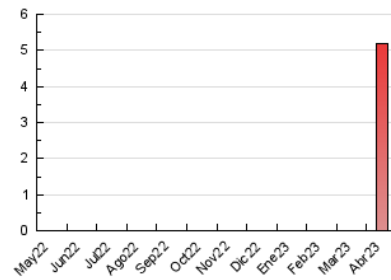

Pàgines (x 1000)