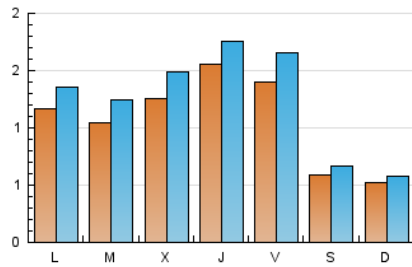

4. Gràfiques (Nacional i Internacional)

4.1 Per dia de la setmana (promig)

N. únics / Visites (x 100)