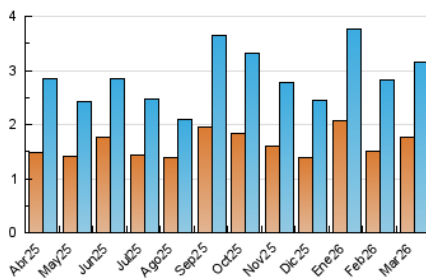

4.3 Per mesos

N. únics / Visites (x 1000)