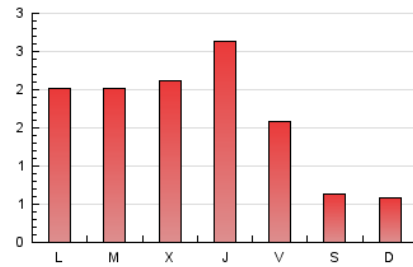

Pàgines (x 100)