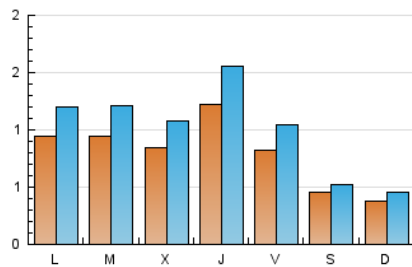

4. Gràfiques (Nacional)

4.1 Per dia de la setmana (promig)

N. únics / Visites (x 100)