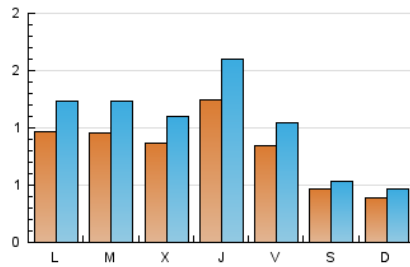

4. Gràfiques (Nacional i Internacional)

4.1 Per dia de la setmana (promig)

N. únics / Visites (x 100)