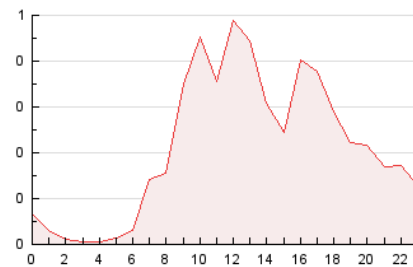

2. Seccions (Nacional i Internacional)

	PÀGINES	%
HOME	922	18.13 %
RESTA	4.164	81.87 %

3. Per dia del mes (Nacional i Internacional)

Dia	N. únics	Visites	Pàgines	Dia	N. únics	Visites	Pàgines	Dia	N. únics	Visites	Pàgines
1	38	43	49	11	67	81	182	21	41	46	54
2	118	140	217	12	106	146	351	22	35	40	53
3	95	118	180	13	106	125	180	23	136	174	288
4	106	141	275	14	60	69	82	24	110	146	225
5	272	335	471	15	41	48	56	25	72	94	131
6	105	139	224	16	72	95	161	26	48	59	96
7	59	64	75	17	69	86	103	27	42	53	73
8	42	52	56	18	101	125	257	28	27	33	41
9	88	121	199	19	73	98	136	29	41	51	80
10	92	113	229	20	81	103	155	30	69	83	138
								31	115	150	269

4. Gràfiques (Nacional i Internacional)

4.1 Per dia de la setmana (promig)

N. únics / Visites (x 100)

Pàgines (x 100)

4.2 Per franja horària (promig)

Visites_ (x 1000)

Pàgines (x 1000)

4.3 Per mesos