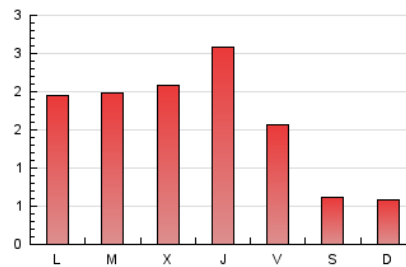

Pàgines (x 100)