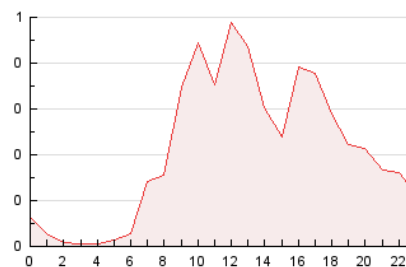

2. Seccions (Nacional)

	PÀGINES	%
HOME	909	18.17 %
RESTA	4.093	81.83 %

3. Per dia del mes (Nacional)

Dia	N. únics	Visites	Pàgines	Dia	N. únics	Visites	Pàgines	Dia	N. únics	Visites	Pàgines
1	38	43	49	11	62	76	176	21	41	46	54
2	114	136	213	12	104	143	348	22	35	40	53
3	94	117	179	13	106	125	180	23	133	171	278
4	105	140	274	14	59	68	81	24	110	146	225
5	264	326	459	15	39	46	54	25	72	94	131
6	102	136	221	16	72	95	161	26	46	57	94
7	57	61	67	17	67	84	101	27	40	51	71
8	40	49	54	18	98	122	254	28	26	32	40
9	84	117	195	19	72	97	135	29	40	50	79
10	90	110	224	20	81	103	155	30	69	81	130
								31	113	148	267

4. Gràfiques (Nacional)

4.1 Per dia de la setmana (promig)

N. únics / Visites (x 100)

Pàgines (x 100)

4.2 Per franja horària (promig)

Visites_ (x 1000)

Pàgines (x 1000)

4.3 Per mesos