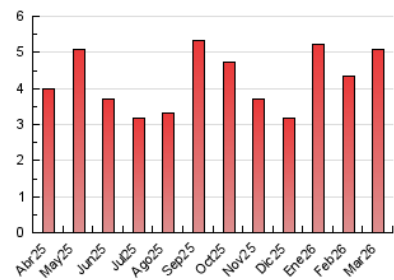

Pàgines (x 1000)