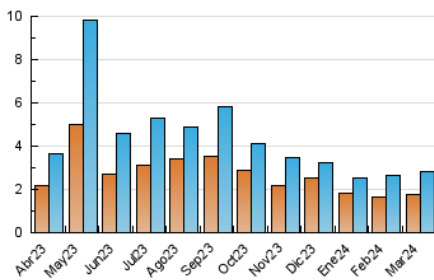

4.3 Per mesos

N. únics / Visites (x 1000)