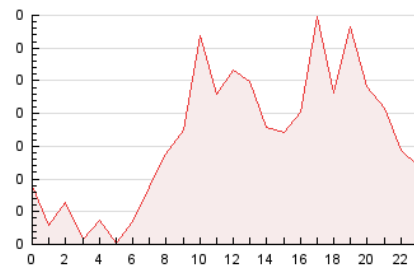

2. Seccions (Nacional)

	PÀGINES	%
HOME	634	16.23 %
RESTA	3.273	83.77 %

3. Per dia del mes (Nacional)

Dia	N. únics	Visites	Pàgines	Dia	N. únics	Visites	Pàgines	Dia	N. únics	Visites	Pàgines
1	74	85	106	11	172	197	294	21	37	48	56
2	36	38	65	12	97	121	164	22	37	44	60
3	38	42	62	13	59	68	107	23	36	36	53
4	177	210	307	14	48	57	78	24	33	37	56
5	116	135	201	15	40	46	53	25	73	87	123
6	178	210	278	16	35	35	171	26	68	78	108
7	153	170	203	17	38	43	61	27	78	95	154
8	233	266	355	18	102	116	162	28	62	68	93
9	101	115	134	19	44	46	66	29	33	37	51
10	67	76	124	20	34	41	63	30	39	44	61
								31	31	36	38

4. Gràfiques (Nacional)

4.1 Per dia de la setmana (promig)

N. únics / Visites (x 100)

Pàgines (x 100)

4.2 Per franja horària (promig)

Visites_ (x 1000)

Pàgines (x 1000)

4.3 Per mesos