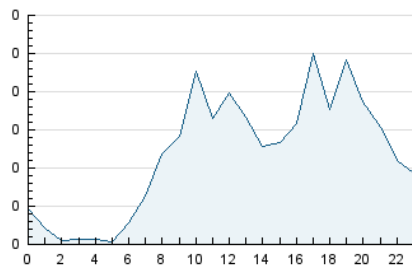

2. Seccions (Nacional)

	PÀGINES	%
HOME	634	16.23 %
RESTA	3.273	83.77 %

3. Per dia del mes (Nacional)

Dia	N. únics	Visites	Pàgines	Dia	N. únics	Visites	Pàgines	Dia	N. únics	Visites	Pàgines
1	74	85	106	11	172	197	294	21	37	48	56
2	36	38	65	12	97	121	164	22	37	44	60
3	38	42	62	13	59	68	107	23	36	36	53
4	177	210	307	14	48	57	78	24	33	37	56
5	116	135	201	15	40	46	53	25	73	87	123
6	178	210	278	16	35	35	171	26	68	78	108
7	153	170	203	17	38	43	61	27	78	95	154
8	233	266	355	18	102	116	162	28	62	68	93
9	101	115	134	19	44	46	66	29	33	37	51
10	67	76	124	20	34	41	63	30	39	44	61
								31	31	36	38

4. Gràfiques (Nacional)

4.1 Per dia de la setmana (promig)

N. únics / Visites (x 100)

Pàgines (x 100)

4.2 Per franja horària (promig)

Visites_ (x 1000)

Pàgines (x 1000)

4.3 Per mesos