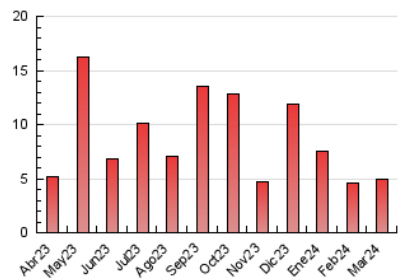

Pàgines (x 1000)