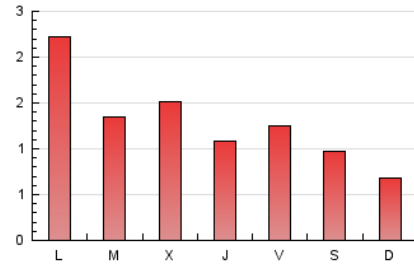

Pàgines (x 100)