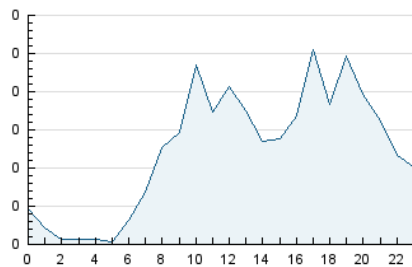

2. Seccions (Nacional i Internacional)

	PÀGINES	%
HOME	1.538	31.15 %
RESTA	3.400	68.85 %

3. Per dia del mes (Nacional i Internacional)

Dia	N. únics	Visites	Pàgines	Dia	N. únics	Visites	Pàgines	Dia	N. únics	Visites	Pàgines
1	75	86	108	11	181	206	305	21	37	48	56
2	120	122	149	12	98	122	165	22	37	44	60
3	39	43	62	13	59	68	107	23	37	38	55
4	180	213	313	14	48	57	78	24	33	37	56
5	116	135	201	15	44	47	144	25	73	87	123
6	180	212	280	16	62	35	981	26	70	80	110
7	158	176	210	17	39	44	62	27	80	97	157
8	233	266	355	18	103	117	164	28	62	68	93
9	101	115	134	19	46	48	69	29	35	39	53
10	68	77	126	20	34	41	63	30	39	44	61
								31	31	36	38

4. Gràfiques (Nacional i Internacional)

4.1 Per dia de la setmana (promig)

N. únics / Visites (x 100)

Pàgines (x 100)

4.2 Per franja horària (promig)

Visites_ (x 1000)

Pàgines (x 1000)

4.3 Per mesos