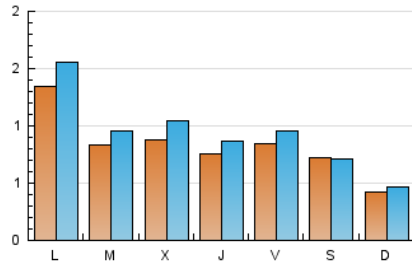

4. Gràfiques (Nacional i Internacional)

4.1 Per dia de la setmana (promig)

N. únics / Visites (x 100)