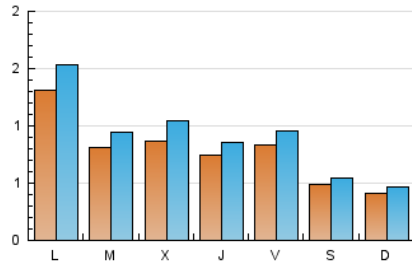

4. Gràfiques (Nacional)

4.1 Per dia de la setmana (promig)

N. únics / Visites (x 100)