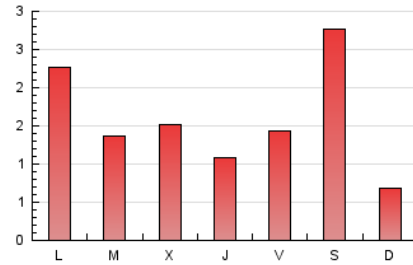

Pàgines (x 100)