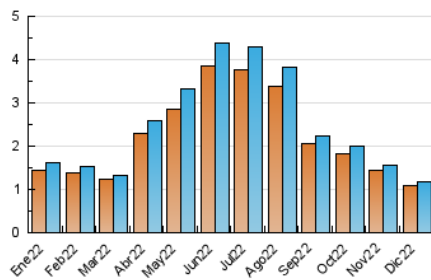

##### 4.2 Per franja horària (promig)

Visites\_\_ (x 1000)

Pàgines (x 1000)

##### 4.3 Per mesos

N. únics / Visites (x 1000)

Pàgines (x 1000)