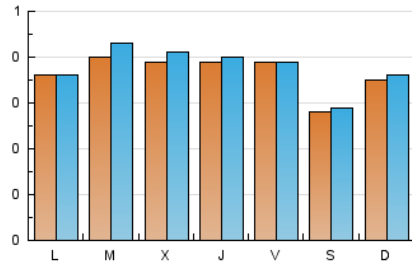

4. Gràfiques (Nacional i Internacional)

4.1 Per dia de la setmana (promig)

N. únics / Visites (x 100)