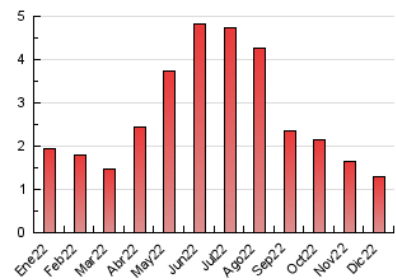

### 4.2 Per franja horària (promig)

Visites\_\_ (x 1000)

Pàgines (x 1000)

### 4.3 Per mesos

N. únics / Visites (x 1000)

Pàgines (x 1000)