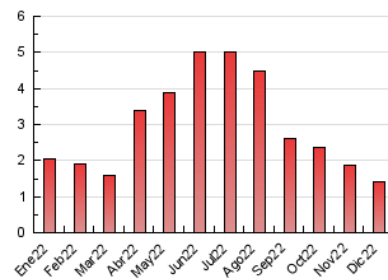

##### 4.2 Per franja horària (promig)

Visites\_\_ (x 1000)

Pàgines (x 1000)

##### 4.3 Per mesos

N. únics / Visites (x 1000)

Pàgines (x 1000)