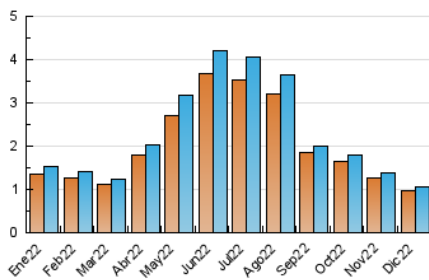

### 4.1 Per dia de la setmana (promig)

N. únics / Visites (x 100)

Pàgines (x 100)

### 4.2 Per franja horària (promig)

Visites\_\_ (x 1000)

Pàgines (x 1000)

### 4.3 Per mesos

N. únics / Visites (x 1000)

Pàgines (x 1000)