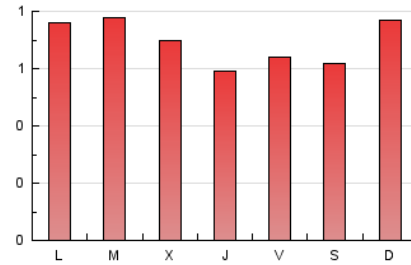

Pàgines (x 100)