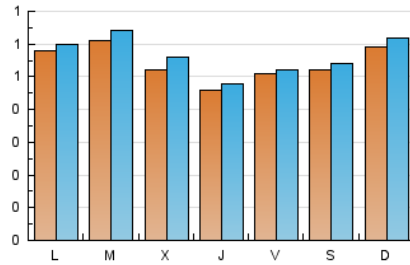

4. Gràfiques (Nacional)

4.1 Per dia de la setmana (promig)

N. únics / Visites (x 100)