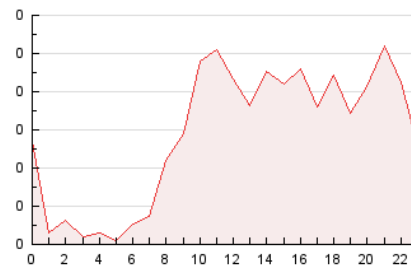

2. Seccions (Nacional)

	PÀGINES	%
HOME	39	1.81 %
RESTA	2.110	98.19 %

3. Per dia del mes (Nacional)

Dia	N. únics	Visites	Pàgines	Dia	N. únics	Visites	Pàgines	Dia	N. únics	Visites	Pàgines
1	73	77	94	11	54	55	73	21	49	52	80
2	55	58	69	12	55	56	64	22	61	61	72
3	58	59	68	13	75	79	97	23	38	39	48
4	60	61	77	14	70	72	88	24	30	30	34
5	51	51	62	15	57	62	77	25	40	42	46
6	44	46	52	16	63	68	84	26	51	54	61
7	67	71	80	17	55	59	84	27	58	65	83
8	54	58	75	18	49	51	59	28	44	45	57
9	53	59	79	19	51	53	59	29	60	60	74
10	49	51	66	20	57	59	74	30	52	54	69
								31	37	40	44

4. Gràfiques (Nacional)

4.1 Per dia de la setmana (promig)

N. únics / Visites (x 100)

Pàgines (x 100)

4.2 Per franja horària (promig)

Visites (x 1000)

Pàgines (x 1000)

4.3 Per mesos