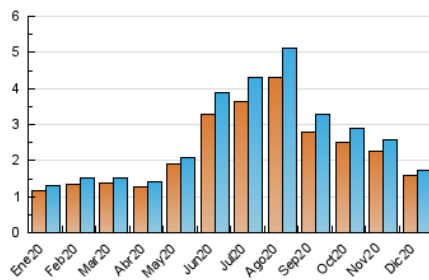

4.3 Per mesos

N. únics / Visites (x 1000)