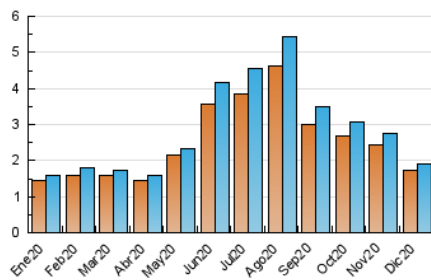

4.3 Per mesos

N. únics / Visites (x 1000)