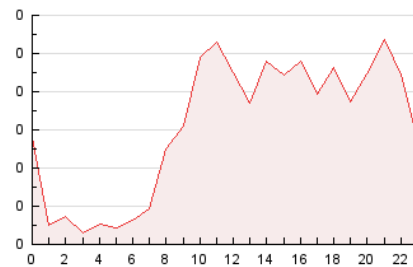

2. Seccions (Nacional i Internacional)

	PÀGINES	%
HOME	61	2.63 %
RESTA	2.262	97.37 %

3. Per dia del mes (Nacional i Internacional)

Dia	N. únics	Visites	Pàgines	Dia	N. únics	Visites	Pàgines	Dia	N. únics	Visites	Pàgines
1	79	83	100	11	56	57	75	21	59	63	98
2	61	64	75	12	59	60	68	22	69	69	80
3	62	63	72	13	80	84	102	23	48	50	62
4	64	65	81	14	77	79	95	24	33	33	37
5	53	53	64	15	67	73	88	25	42	44	48
6	48	50	56	16	68	73	89	26	55	58	65
7	72	76	87	17	57	61	86	27	63	70	89
8	58	62	79	18	55	57	65	28	46	47	59
9	60	66	86	19	54	56	62	29	63	63	78
10	54	56	71	20	64	66	81	30	58	61	78
								31	40	43	47

4. Gràfiques (Nacional i Internacional)

4.1 Per dia de la setmana (promig)

N. únics / Visites (x 100)

Pàgines (x 100)

4.2 Per franja horària (promig)

Visites (x 1000)

Pàgines (x 1000)

4.3 Per mesos