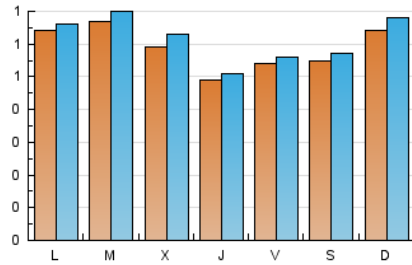

4. Gràfiques (Nacional i Internacional)

4.1 Per dia de la setmana (promig)

N. únics / Visites (x 100)