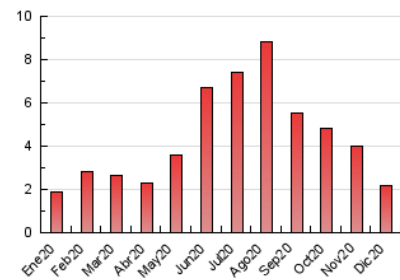

Pàgines (x 1000)