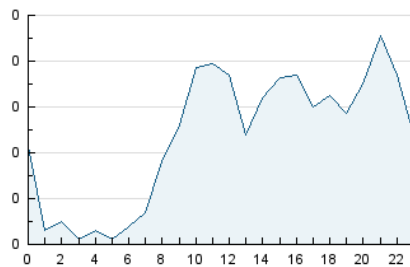

2. Seccions (Nacional)

	PÀGINES	%
HOME	39	1.81 %
RESTA	2.110	98.19 %

3. Per dia del mes (Nacional)

Dia	N. únics	Visites	Pàgines	Dia	N. únics	Visites	Pàgines	Dia	N. únics	Visites	Pàgines
1	73	77	94	11	54	55	73	21	49	52	80
2	55	58	69	12	55	56	64	22	61	61	72
3	58	59	68	13	75	79	97	23	38	39	48
4	60	61	77	14	70	72	88	24	30	30	34
5	51	51	62	15	57	62	77	25	40	42	46
6	44	46	52	16	63	68	84	26	51	54	61
7	67	71	80	17	55	59	84	27	58	65	83
8	54	58	75	18	49	51	59	28	44	45	57
9	53	59	79	19	51	53	59	29	60	60	74
10	49	51	66	20	57	59	74	30	52	54	69
								31	37	40	44

4. Gràfiques (Nacional)

4.1 Per dia de la setmana (promig)

N. únics / Visites (x 100)

Pàgines (x 100)

4.2 Per franja horària (promig)

Visites (x 1000)

Pàgines (x 1000)

4.3 Per mesos