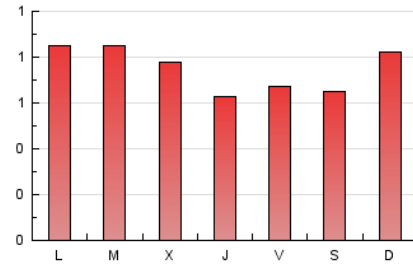

Pàgines (x 100)