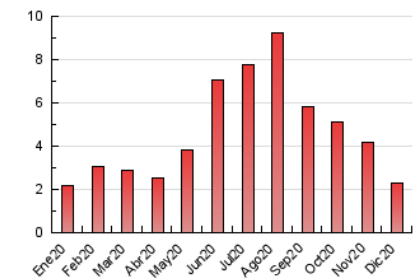

Pàgines (x 1000)