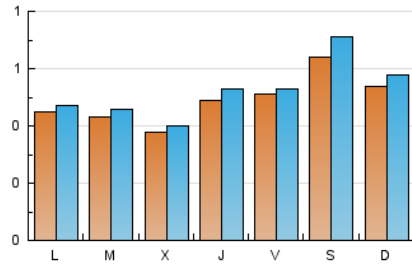

4. Gràfiques (Nacional i Internacional)

4.1 Per dia de la setmana (promig)

N. únics / Visites (x 100)