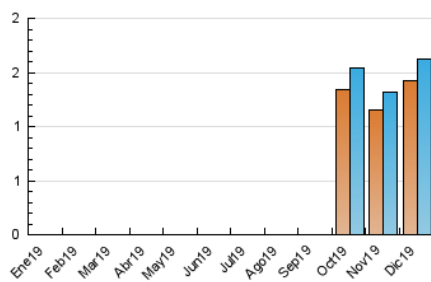

4.3 Per mesos

N. únics / Visites (x 1000)