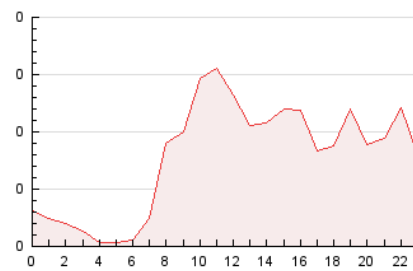

2. Seccions (Nacional)

	PÀGINES	%
HOME	134	7.14 %
RESTA	1.743	92.86 %

3. Per dia del mes (Nacional)

Dia	N. únics	Visites	Pàgines	Dia	N. únics	Visites	Pàgines	Dia	N. únics	Visites	Pàgines
1	38	39	47	11	45	46	62	21	31	35	41
2	44	46	59	12	27	28	48	22	29	33	50
3	50	54	101	13	40	40	53	23	43	45	58
4	36	41	47	14	32	34	40	24	20	20	23
5	52	63	117	15	35	36	41	25	18	18	30
6	42	45	57	16	32	33	43	26	49	49	81
7	91	104	135	17	37	39	58	27	40	41	54
8	61	66	89	18	34	37	68	28	44	46	90
9	38	43	64	19	31	34	40	29	57	61	92
10	47	54	60	20	25	28	40	30	36	37	54
								31	21	21	35

4. Gràfiques (Nacional)

4.1 Per dia de la setmana (promig)

N. únics / Visites (x 100)

Pàgines (x 100)

4.2 Per franja horària (promig)

Visites (x 1000)

Pàgines (x 1000)

4.3 Per mesos