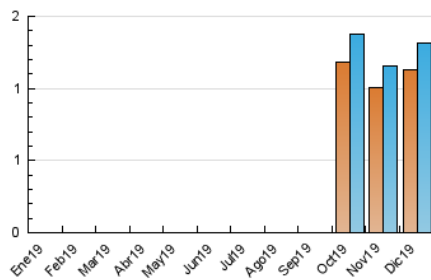

4.3 Per mesos

N. únics / Visites (x 1000)