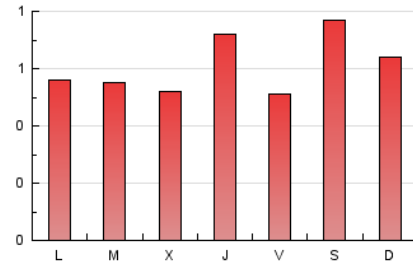

Pàgines (x 100)