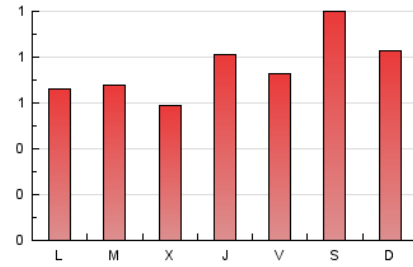

Pàgines (x 100)