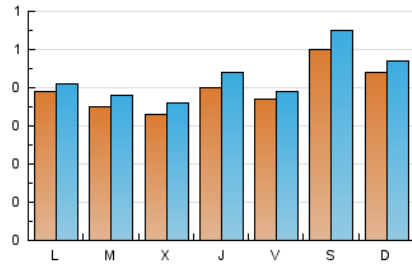

4. Gràfiques (Nacional)

4.1 Per dia de la setmana (promig)

N. únics / Visites (x 100)