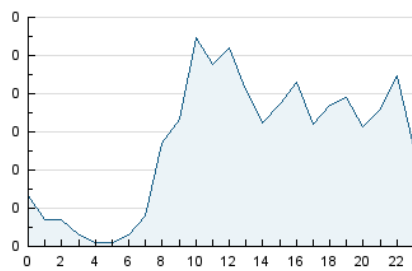

2. Seccions (Nacional)

	PÀGINES	%
HOME	134	7.14 %
RESTA	1.743	92.86 %

3. Per dia del mes (Nacional)

Dia	N. únics	Visites	Pàgines	Dia	N. únics	Visites	Pàgines	Dia	N. únics	Visites	Pàgines
1	38	39	47	11	45	46	62	21	31	35	41
2	44	46	59	12	27	28	48	22	29	33	50
3	50	54	101	13	40	40	53	23	43	45	58
4	36	41	47	14	32	34	40	24	20	20	23
5	52	63	117	15	35	36	41	25	18	18	30
6	42	45	57	16	32	33	43	26	49	49	81
7	91	104	135	17	37	39	58	27	40	41	54
8	61	66	89	18	34	37	68	28	44	46	90
9	38	43	64	19	31	34	40	29	57	61	92
10	47	54	60	20	25	28	40	30	36	37	54
								31	21	21	35

4. Gràfiques (Nacional)

4.1 Per dia de la setmana (promig)

N. únics / Visites (x 100)

Pàgines (x 100)

4.2 Per franja horària (promig)

Visites (x 1000)

Pàgines (x 1000)

4.3 Per mesos