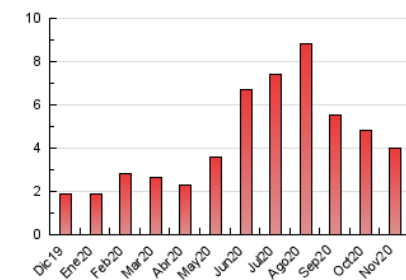

##### 4.1 Per dia de la setmana (promig)

N. únics / Visites (x 100)

Pàgines (x 100)

##### 4.2 Per franja horària (promig)

Visites (x 1000)

Pàgines (x 1000)

##### 4.3 Per mesos

N. únics / Visites (x 1000)

Pàgines (x 1000)