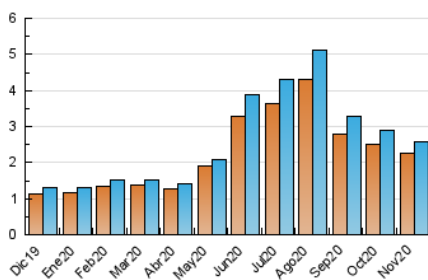

##### 4.1 Per dia de la setmana (promig)

N. únics / Visites (x 100)

Pàgines (x 100)

##### 4.2 Per franja horària (promig)

Visites (x 1000)

Pàgines (x 1000)

##### 4.3 Per mesos

N. únics / Visites (x 1000)

Pàgines (x 1000)