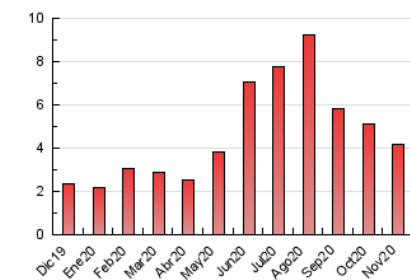

Pàgines (x 1000)