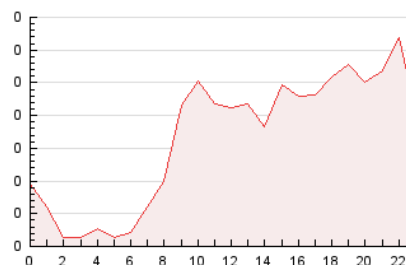

Pàgines (x 1000)