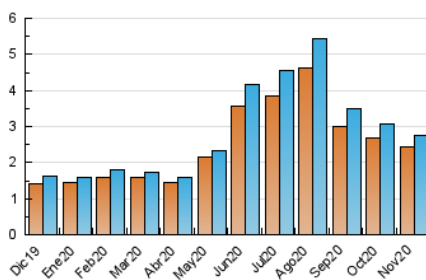

4.3 Per mesos

N. únics / Visites (x 1000)