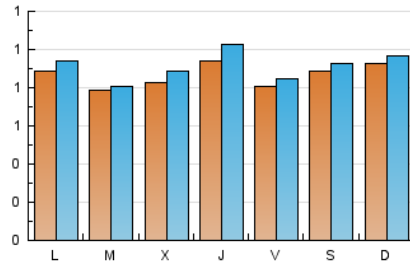

4. Gràfiques (Nacional i Internacional)

4.1 Per dia de la setmana (promig)

N. únics / Visites (x 100)