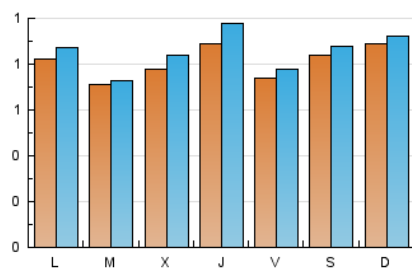

4. Gràfiques (Nacional)

4.1 Per dia de la setmana (promig)

N. únics / Visites (x 100)