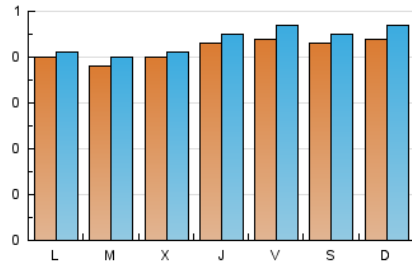

4. Gràfiques (Nacional i Internacional)

4.1 Per dia de la setmana (promig)

N. únics / Visites (x 100)