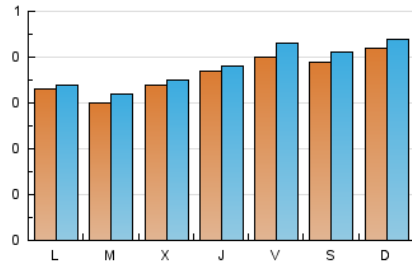

4. Gràfiques (Nacional)

4.1 Per dia de la setmana (promig)

N. únics / Visites (x 100)