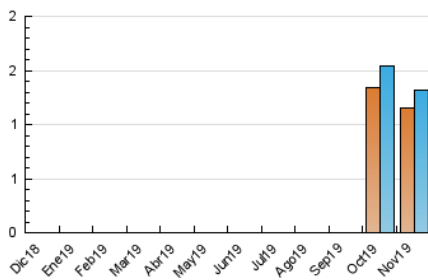

4.3 Per mesos

N. únics / Visites (x 1000)