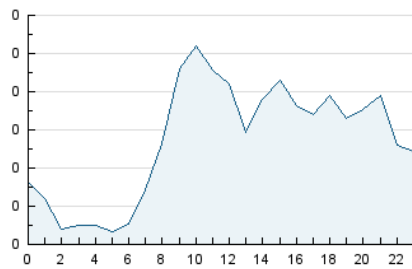

2. Seccions (Nacional i Internacional)

	PÀGINES	%
HOME	100	5.55 %
RESTA	1.703	94.45 %

3. Per dia del mes (Nacional i Internacional)

Dia	N. únics	Visites	Pàgines	Dia	N. únics	Visites	Pàgines	Dia	N. únics	Visites	Pàgines
1	70	74	94	11	26	26	27	21	50	51	69
2	61	65	94	12	35	37	47	22	41	45	56
3	49	51	80	13	40	41	55	23	40	43	61
4	48	49	70	14	28	29	43	24	50	56	79
5	47	49	59	15	41	42	48	25	52	54	70
6	37	37	49	16	34	36	71	26	37	39	43
7	47	49	62	17	39	39	53	27	34	35	54
8	31	35	81	18	33	35	54	28	47	49	81
9	36	38	50	19	31	33	40	29	35	38	44
10	38	41	50	20	47	51	64	30	43	45	55

4. Gràfiques (Nacional i Internacional)

4.1 Per dia de la setmana (promig)

N. únics / Visites (x 100)

Pàgines (x 100)

4.2 Per franja horària (promig)

Visites (x 1000)

Pàgines (x 1000)

4.3 Per mesos