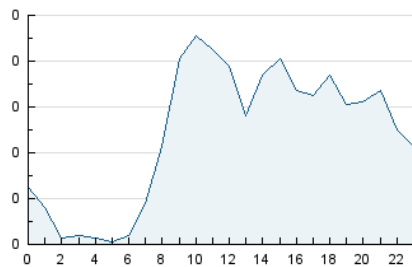

2. Seccions (Nacional)

	PÀGINES	%
HOME	74	4.54 %
RESTA	1.557	95.46 %

3. Per dia del mes (Nacional)

Dia	N. únics	Visites	Pàgines	Dia	N. únics	Visites	Pàgines	Dia	N. únics	Visites	Pàgines
1	65	69	89	11	20	20	21	21	41	42	60
2	59	63	92	12	26	28	38	22	34	38	48
3	49	51	80	13	33	33	46	23	39	41	56
4	41	42	63	14	26	27	41	24	46	52	75
5	33	35	45	15	37	38	44	25	41	43	59
6	32	32	44	16	29	31	66	26	36	38	42
7	39	39	50	17	36	36	50	27	31	31	50
8	28	32	78	18	31	32	51	28	40	42	73
9	29	31	43	19	26	27	32	29	34	37	43
10	35	38	45	20	39	43	56	30	39	41	51

4. Gràfiques (Nacional)

4.1 Per dia de la setmana (promig)

N. únics / Visites (x 100)

Pàgines (x 100)

4.2 Per franja horària (promig)

Visites (x 1000)

Pàgines (x 1000)

4.3 Per mesos