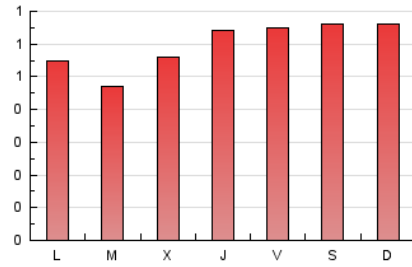

Pàgines (x 100)