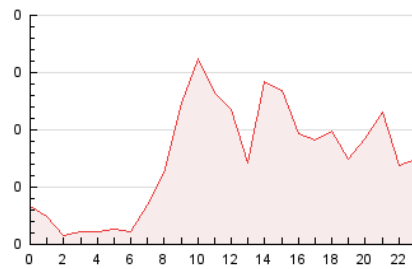

2. Seccions (Nacional i Internacional)

	PÀGINES	%
HOME	100	5.55 %
RESTA	1.703	94.45 %

3. Per dia del mes (Nacional i Internacional)

Dia	N. únics	Visites	Pàgines	Dia	N. únics	Visites	Pàgines	Dia	N. únics	Visites	Pàgines
1	70	74	94	11	26	26	27	21	50	51	69
2	61	65	94	12	35	37	47	22	41	45	56
3	49	51	80	13	40	41	55	23	40	43	61
4	48	49	70	14	28	29	43	24	50	56	79
5	47	49	59	15	41	42	48	25	52	54	70
6	37	37	49	16	34	36	71	26	37	39	43
7	47	49	62	17	39	39	53	27	34	35	54
8	31	35	81	18	33	35	54	28	47	49	81
9	36	38	50	19	31	33	40	29	35	38	44
10	38	41	50	20	47	51	64	30	43	45	55

4. Gràfiques (Nacional i Internacional)

4.1 Per dia de la setmana (promig)

N. únics / Visites (x 100)

Pàgines (x 100)

4.2 Per franja horària (promig)

Visites (x 1000)

Pàgines (x 1000)

4.3 Per mesos