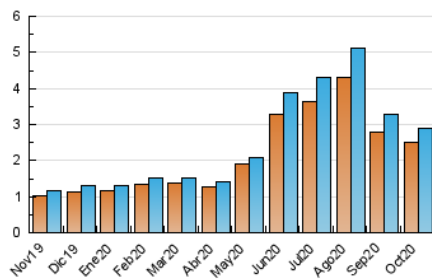

4.3 Per mesos

N. únics / Visites (x 1000)