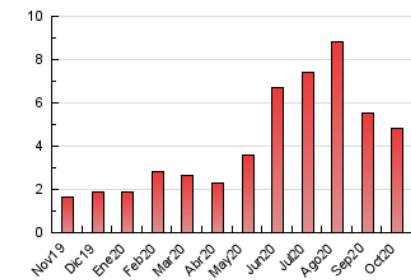

Pàgines (x 1000)