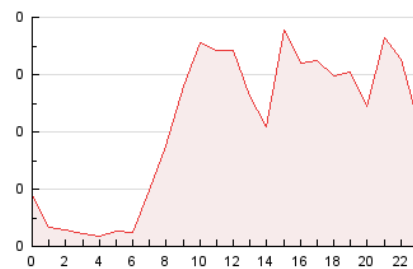

### 3. Per dia del mes (Nacional i Internacional)

Dia	N. únics	Visites	Pàgines	Dia	N. únics	Visites	Pàgines	Dia	N. únics	Visites	Pàgines
1	93	101	179	11	129	145	261	21	65	67	97
2	74	75	131	12	97	104	169	22	53	58	87
3	91	101	168	13	59	65	110	23	57	60	105
4	110	118	205	14	58	60	102	24	92	104	187
5	75	80	126	15	60	63	97	25	131	139	222
6	80	88	151	16	78	80	132	26	212	234	414
7	77	78	137	17	82	85	149	27	101	104	159
8	72	76	125	18	115	122	203	28	110	116	199
9	79	83	128	19	83	86	115	29	130	141	220
10	90	95	156	20	69	73	131	30	125	127	186
								31	141	154	242

4. Gràfiques (Nacional i Internacional)

4.1 Per dia de la setmana (promig)

N. únics / Visites (x 100)

Pàgines (x 100)

4.2 Per franja horària (promig)

Visites (x 1000)

Pàgines (x 1000)

4.3 Per mesos