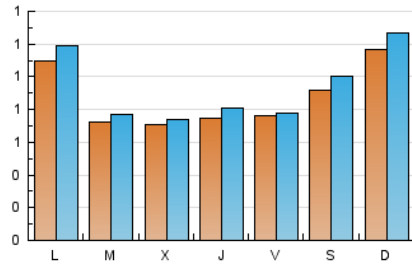

4. Gràfiques (Nacional)

4.1 Per dia de la setmana (promig)

N. únics / Visites (x 100)