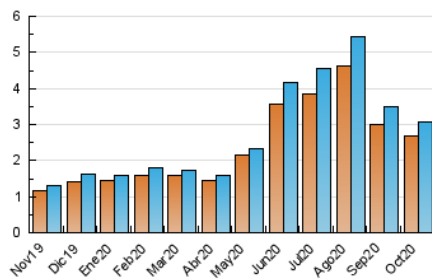

4.3 Per mesos

N. únics / Visites (x 1000)