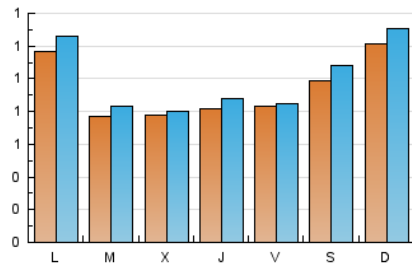

4. Gràfiques (Nacional i Internacional)

4.1 Per dia de la setmana (promig)

N. únics / Visites (x 100)