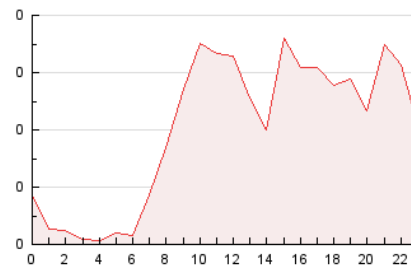

#### 3. Per dia del mes (Nacional)

Dia	N. únics	Visites	Pàgines	Dia	N. únics	Visites	Pàgines	Dia	N. únics	Visites	Pàgines
1	90	98	174	11	125	141	256	21	56	58	86
2	66	67	118	12	89	96	158	22	47	52	75
3	83	93	159	13	55	60	104	23	54	57	102
4	104	112	198	14	53	55	97	24	86	98	178
5	73	78	123	15	49	52	84	25	128	136	218
6	73	81	141	16	67	69	119	26	202	224	400
7	72	73	131	17	77	80	142	27	95	97	149
8	66	70	117	18	111	118	198	28	102	108	190
9	72	76	118	19	75	78	104	29	123	134	210
10	82	87	146	20	64	68	126	30	119	121	179
								31	132	144	231

4. Gràfiques (Nacional)

4.1 Per dia de la setmana (promig)

N. únics / Visites (x 100)

Pàgines (x 100)

4.2 Per franja horària (promig)

Visites (x 1000)

Pàgines (x 1000)

4.3 Per mesos