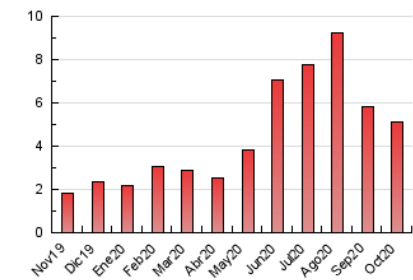

Pàgines (x 1000)