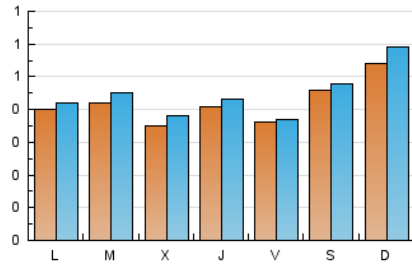

4. Gràfiques (Nacional)

4.1 Per dia de la setmana (promig)

N. únics / Visites (x 100)