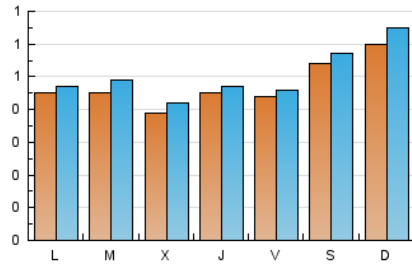

4. Gràfiques (Nacional i Internacional)

4.1 Per dia de la setmana (promig)

N. únics / Visites (x 100)