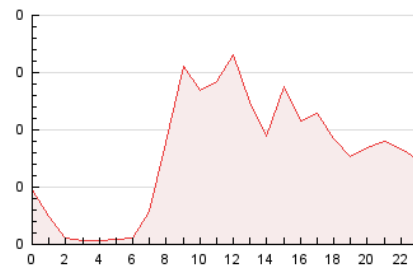

2. Seccions (Nacional)

	PÀGINES	%
HOME	102	5.39 %
RESTA	1.791	94.61 %

3. Per dia del mes (Nacional)

Dia	N. únics	Visites	Pàgines	Dia	N. únics	Visites	Pàgines	Dia	N. únics	Visites	Pàgines
1	71	78	110	11	49	52	63	21	36	36	40
2	54	60	85	12	55	57	78	22	26	29	35
3	53	54	64	13	67	77	98	23	19	19	19
4	49	50	68	14	37	38	54	24	47	52	90
5	56	60	86	15	36	37	60	25	28	28	35
6	51	55	69	16	30	33	46	26	37	38	47
7	52	54	74	17	28	32	42	27	58	64	76
8	44	47	82	18	18	19	26	28	35	39	51
9	37	42	75	19	34	37	53	29	32	34	48
10	35	35	49	20	39	40	50	30	37	38	60
								31	42	42	60

4. Gràfiques (Nacional)

4.1 Per dia de la setmana (promig)

N. únics / Visites (x 100)

Pàgines (x 100)

4.2 Per franja horària (promig)

Visites (x 1000)

Pàgines (x 1000)

4.3 Per mesos