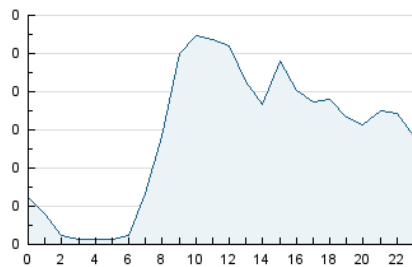

2. Seccions (Nacional)

	PÀGINES	%
HOME	102	5.39 %
RESTA	1.791	94.61 %

3. Per dia del mes (Nacional)

Dia	N. únics	Visites	Pàgines	Dia	N. únics	Visites	Pàgines	Dia	N. únics	Visites	Pàgines
1	71	78	110	11	49	52	63	21	36	36	40
2	54	60	85	12	55	57	78	22	26	29	35
3	53	54	64	13	67	77	98	23	19	19	19
4	49	50	68	14	37	38	54	24	47	52	90
5	56	60	86	15	36	37	60	25	28	28	35
6	51	55	69	16	30	33	46	26	37	38	47
7	52	54	74	17	28	32	42	27	58	64	76
8	44	47	82	18	18	19	26	28	35	39	51
9	37	42	75	19	34	37	53	29	32	34	48
10	35	35	49	20	39	40	50	30	37	38	60
								31	42	42	60

4. Gràfiques (Nacional)

4.1 Per dia de la setmana (promig)

N. únics / Visites (x 100)

Pàgines (x 100)

4.2 Per franja horària (promig)

Visites (x 1000)

Pàgines (x 1000)

4.3 Per mesos