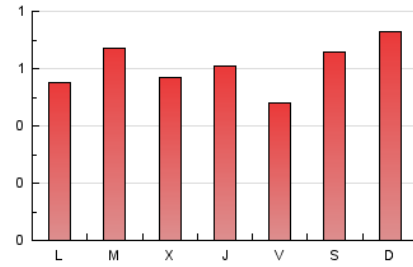

Pàgines (x 100)