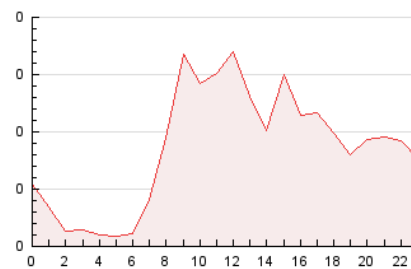

2. Seccions (Nacional i Internacional)

	PÀGINES	%
HOME	120	5.81 %
RESTA	1.944	94.19 %

3. Per dia del mes (Nacional i Internacional)

Dia	N. únics	Visites	Pàgines	Dia	N. únics	Visites	Pàgines	Dia	N. únics	Visites	Pàgines
1	76	84	116	11	59	62	74	21	43	43	47
2	57	63	88	12	68	70	91	22	27	30	36
3	55	56	66	13	72	82	103	23	24	24	24
4	51	52	70	14	42	43	59	24	53	58	97
5	58	62	88	15	41	42	65	25	40	40	47
6	53	57	71	16	34	37	50	26	48	49	58
7	55	57	77	17	33	37	47	27	63	69	81
8	48	51	86	18	26	28	36	28	39	43	55
9	40	45	78	19	42	45	61	29	35	37	51
10	37	37	51	20	51	52	62	30	42	43	65
								31	46	46	64

4. Gràfiques (Nacional i Internacional)

4.1 Per dia de la setmana (promig)

N. únics / Visites (x 100)

Pàgines (x 100)

4.2 Per franja horària (promig)

Visites (x 1000)

Pàgines (x 1000)

4.3 Per mesos