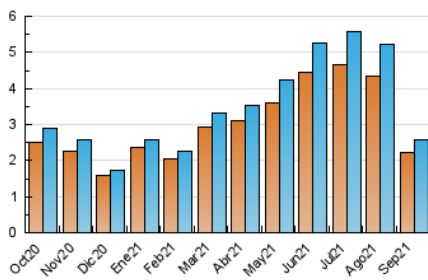

#### 3. Per dia del mes (Nacional)

Dia	N. únics	Visites	Pàgines	Dia	N. únics	Visites	Pàgines	Dia	N. únics	Visites	Pàgines
1	59	68	76	11	144	152	170	21	42	43	48
2	49	50	63	12	107	112	132	22	55	56	68
3	68	73	84	13	74	82	96	23	72	76	89
4	96	103	111	14	70	76	84	24	88	98	144
5	98	106	120	15	74	78	111	25	89	94	115
6	77	84	99	16	52	57	68	26	106	115	150
7	60	69	76	17	60	67	81	27	71	76	102
8	74	80	93	18	83	92	107	28	63	68	91
9	74	78	90	19	122	129	171	29	56	61	86
10	207	218	246	20	68	72	89	30	46	49	68

##### 4.1 Per dia de la setmana (promig)

N. únics / Visites (x 100)

Pàgines (x 100)

##### 4.2 Per franja horària (promig)

Visites (x 1000)

Pàgines (x 1000)

##### 4.3 Per mesos

N. únics / Visites (x 1000)

Pàgines (x 1000)