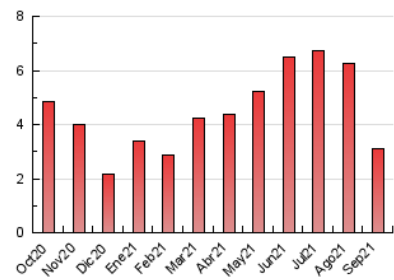

#### 3. Per dia del mes (Nacional)

Dia	N. únics	Visites	Pàgines	Dia	N. únics	Visites	Pàgines	Dia	N. únics	Visites	Pàgines
1	59	68	76	11	144	152	170	21	42	43	48
2	49	50	63	12	107	112	132	22	55	56	68
3	68	73	84	13	74	82	96	23	72	76	89
4	96	103	111	14	70	76	84	24	88	98	144
5	98	106	120	15	74	78	111	25	89	94	115
6	77	84	99	16	52	57	68	26	106	115	150
7	60	69	76	17	60	67	81	27	71	76	102
8	74	80	93	18	83	92	107	28	63	68	91
9	74	78	90	19	122	129	171	29	56	61	86
10	207	218	246	20	68	72	89	30	46	49	68

##### 4.2 Per franja horària (promig)

Visites (x 1000)

Pàgines (x 1000)

##### 4.3 Per mesos

N. únics / Visites (x 1000)

Pàgines (x 1000)