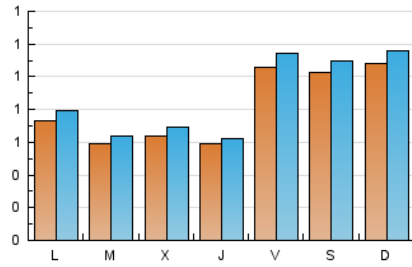

4. Gràfiques (Nacional)

4.1 Per dia de la setmana (promig)

N. únics / Visites (x 100)