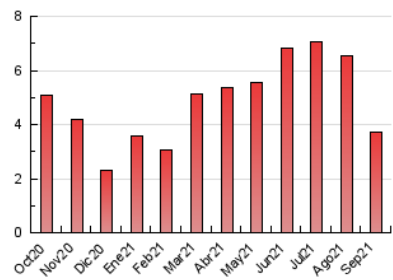

Pàgines (x 1000)