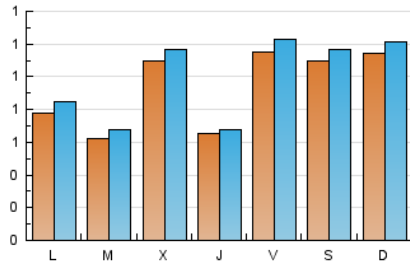

4. Gràfiques (Nacional i Internacional)

4.1 Per dia de la setmana (promig)

N. únics / Visites (x 100)