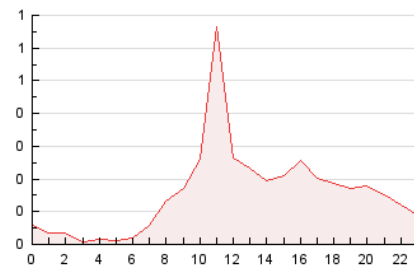

### 3. Per dia del mes (Nacional i Internacional)

Dia	N. únics	Visites	Pàgines	Dia	N. únics	Visites	Pàgines	Dia	N. únics	Visites	Pàgines
1	64	73	87	11	155	163	185	21	45	46	51
2	56	57	72	12	113	118	138	22	57	58	70
3	70	75	86	13	76	84	98	23	80	84	97
4	102	109	118	14	74	80	88	24	92	102	148
5	104	112	126	15	290	302	521	25	93	99	122
6	81	88	103	16	60	65	76	26	108	117	152
7	65	74	81	17	73	80	95	27	79	84	110
8	80	87	101	18	89	98	113	28	65	71	94
9	78	82	94	19	129	136	179	29	60	65	91
10	224	235	264	20	76	82	100	30	49	52	71

4. Gràfiques (Nacional i Internacional)

4.1 Per dia de la setmana (promig)

N. únics / Visites (x 100)

Pàgines (x 100)

4.2 Per franja horària (promig)

Visites\_\_ (x 1000)

Pàgines (x 1000)

4.3 Per mesos