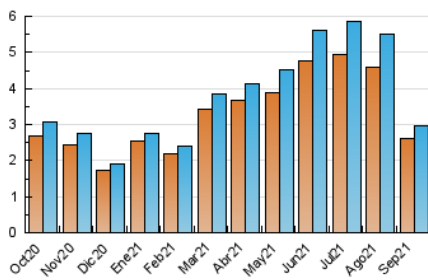

4.3 Per mesos

N. únics / Visites (x 1000)