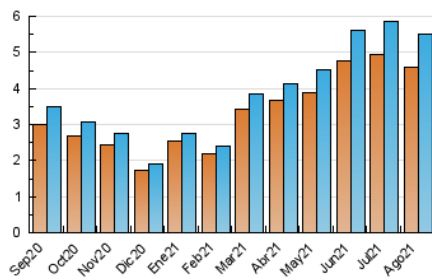

4.3 Per mesos

N. únics / Visites (x 1000)