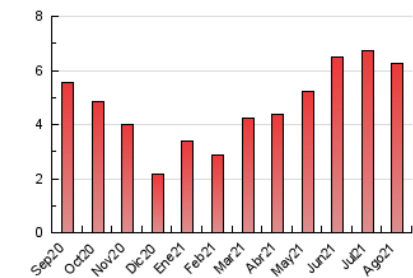

Pàgines (x 1000)