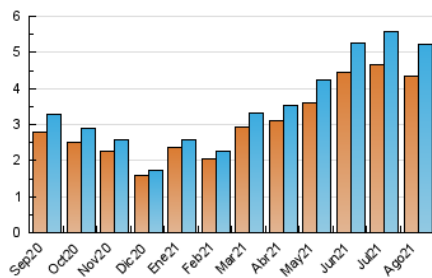

4.3 Per mesos

N. únics / Visites (x 1000)