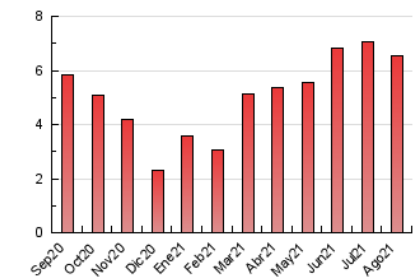

Pàgines (x 1000)