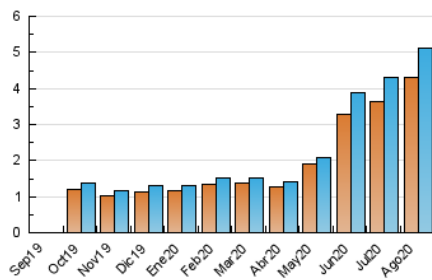

4.3 Per mesos

N. únics / Visites (x 1000)