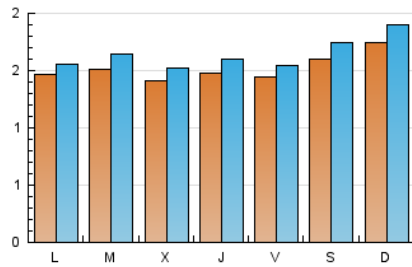

4. Gràfiques (Nacional)

4.1 Per dia de la setmana (promig)

N. únics / Visites (x 100)