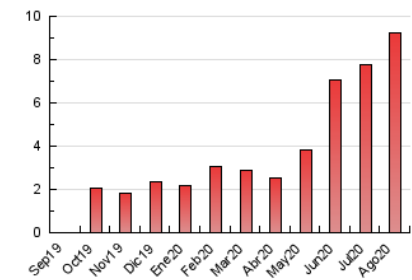

Pàgines (x 1000)