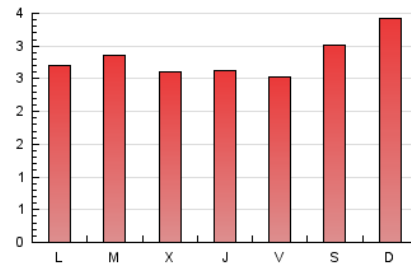

Pàgines (x 100)