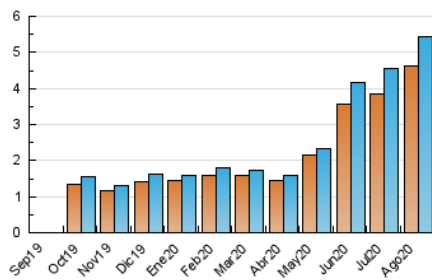

4.3 Per mesos

N. únics / Visites (x 1000)