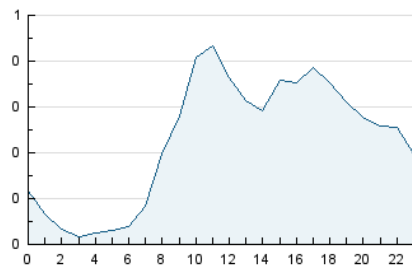

2. Seccions (Nacional i Internacional)

	PÀGINES	%
HOME	97	1.05 %
RESTA	9.147	98.95 %

3. Per dia del mes (Nacional i Internacional)

Dia	N. únics	Visites	Pàgines	Dia	N. únics	Visites	Pàgines	Dia	N. únics	Visites	Pàgines
1	220	236	398	11	184	199	335	21	195	210	326
2	205	224	413	12	149	161	269	22	170	193	353
3	159	169	285	13	156	166	263	23	176	188	342
4	134	141	230	14	160	174	290	24	156	171	281
5	163	178	317	15	201	223	364	25	149	162	269
6	161	177	279	16	201	230	406	26	123	129	219
7	172	179	295	17	201	211	378	27	123	131	196
8	172	184	304	18	180	195	365	28	90	92	154
9	221	239	413	19	168	180	287	29	79	85	147
10	173	187	323	20	196	210	366	30	122	126	211
								31	98	99	166

4. Gràfiques (Nacional i Internacional)

4.1 Per dia de la setmana (promig)

N. únics / Visites (x 100)

Pàgines (x 100)

4.2 Per franja horària (promig)

Visites (x 1000)

Pàgines (x 1000)

4.3 Per mesos