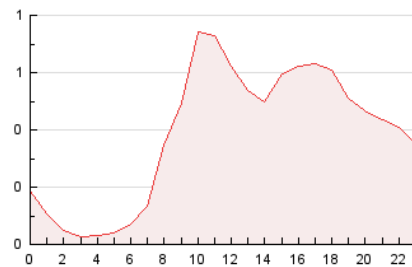

2. Seccions (Nacional i Internacional)

	PÀGINES	%
HOME	97	1.05 %
RESTA	9.147	98.95 %

3. Per dia del mes (Nacional i Internacional)

Dia	N. únics	Visites	Pàgines	Dia	N. únics	Visites	Pàgines	Dia	N. únics	Visites	Pàgines
1	220	236	398	11	184	199	335	21	195	210	326
2	205	224	413	12	149	161	269	22	170	193	353
3	159	169	285	13	156	166	263	23	176	188	342
4	134	141	230	14	160	174	290	24	156	171	281
5	163	178	317	15	201	223	364	25	149	162	269
6	161	177	279	16	201	230	406	26	123	129	219
7	172	179	295	17	201	211	378	27	123	131	196
8	172	184	304	18	180	195	365	28	90	92	154
9	221	239	413	19	168	180	287	29	79	85	147
10	173	187	323	20	196	210	366	30	122	126	211
								31	98	99	166

4. Gràfiques (Nacional i Internacional)

4.1 Per dia de la setmana (promig)

N. únics / Visites (x 100)

Pàgines (x 100)

4.2 Per franja horària (promig)

Visites (x 1000)

Pàgines (x 1000)

4.3 Per mesos