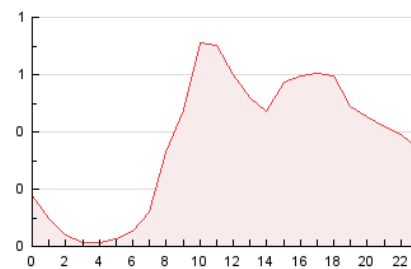

2. Seccions (Nacional)

	PÀGINES	%
HOME	71	0.80 %
RESTA	8.749	99.20 %

3. Per dia del mes (Nacional)

Dia	N. únics	Visites	Pàgines	Dia	N. únics	Visites	Pàgines	Dia	N. únics	Visites	Pàgines
1	209	225	385	11	174	189	318	21	185	200	311
2	200	219	408	12	136	148	253	22	163	186	342
3	149	159	275	13	139	149	242	23	167	179	328
4	123	130	217	14	145	159	268	24	145	157	261
5	160	175	313	15	185	206	341	25	141	154	256
6	158	174	275	16	186	213	378	26	115	121	210
7	162	169	284	17	189	198	362	27	107	115	179
8	166	178	297	18	166	181	348	28	86	88	150
9	211	229	401	19	153	165	269	29	76	81	140
10	162	176	312	20	189	202	357	30	108	112	195
								31	90	91	145

4. Gràfiques (Nacional)

4.1 Per dia de la setmana (promig)

N. únics / Visites (x 100)

Pàgines (x 100)

4.2 Per franja horària (promig)

Visites (x 1000)

Pàgines (x 1000)

4.3 Per mesos