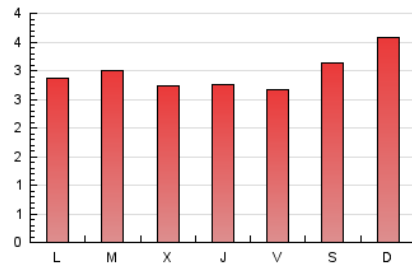

Pàgines (x 100)