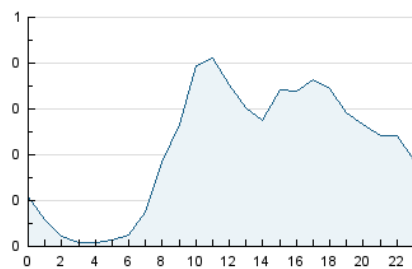

2. Seccions (Nacional)

	PÀGINES	%
HOME	71	0.80 %
RESTA	8.749	99.20 %

3. Per dia del mes (Nacional)

Dia	N. únics	Visites	Pàgines	Dia	N. únics	Visites	Pàgines	Dia	N. únics	Visites	Pàgines
1	209	225	385	11	174	189	318	21	185	200	311
2	200	219	408	12	136	148	253	22	163	186	342
3	149	159	275	13	139	149	242	23	167	179	328
4	123	130	217	14	145	159	268	24	145	157	261
5	160	175	313	15	185	206	341	25	141	154	256
6	158	174	275	16	186	213	378	26	115	121	210
7	162	169	284	17	189	198	362	27	107	115	179
8	166	178	297	18	166	181	348	28	86	88	150
9	211	229	401	19	153	165	269	29	76	81	140
10	162	176	312	20	189	202	357	30	108	112	195
								31	90	91	145

4. Gràfiques (Nacional)

4.1 Per dia de la setmana (promig)

N. únics / Visites (x 100)

Pàgines (x 100)

4.2 Per franja horària (promig)

Visites (x 1000)

Pàgines (x 1000)

4.3 Per mesos