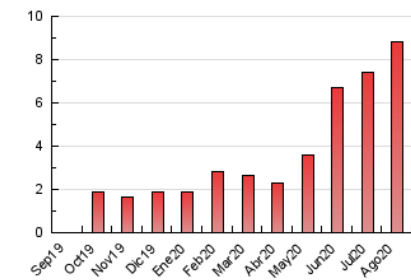

Pàgines (x 1000)