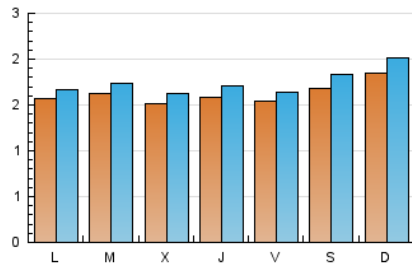

4. Gràfiques (Nacional i Internacional)

4.1 Per dia de la setmana (promig)

N. únics / Visites (x 100)