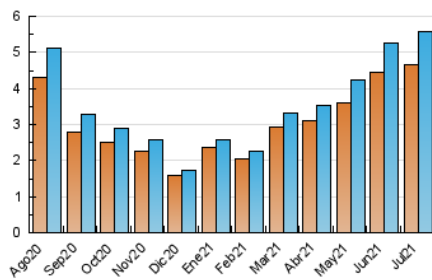

4.3 Per mesos

N. únics / Visites (x 1000)