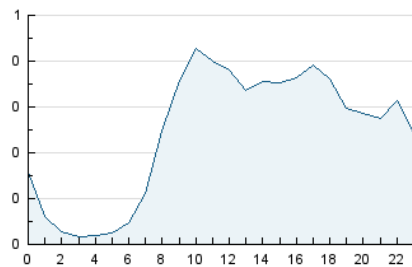

2. Seccions (Nacional i Internacional)

	PÀGINES	%
HOME	133	1.89 %
RESTA	6.917	98.11 %

3. Per dia del mes (Nacional i Internacional)

Dia	N. únics	Visites	Pàgines	Dia	N. únics	Visites	Pàgines	Dia	N. únics	Visites	Pàgines
1	169	180	229	11	240	270	331	21	163	181	216
2	163	182	209	12	138	149	176	22	153	159	186
3	246	275	329	13	128	134	149	23	181	196	246
4	275	291	346	14	140	147	195	24	208	223	258
5	173	189	260	15	138	148	172	25	200	216	254
6	139	147	181	16	149	161	203	26	160	177	208
7	141	153	176	17	237	255	315	27	137	144	162
8	128	141	171	18	243	265	311	28	141	150	176
9	163	179	210	19	164	177	233	29	169	182	221
10	221	242	285	20	162	171	195	30	171	185	234
								31	173	184	213

4. Gràfiques (Nacional i Internacional)

4.1 Per dia de la setmana (promig)

N. únics / Visites (x 100)

Pàgines (x 100)

4.2 Per franja horària (promig)

Visites__ (x 1000)

Pàgines (x 1000)

4.3 Per mesos