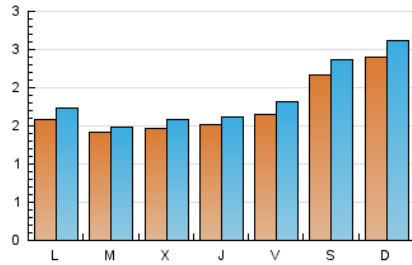

4. Gràfiques (Nacional i Internacional)

4.1 Per dia de la setmana (promig)

N. únics / Visites (x 100)