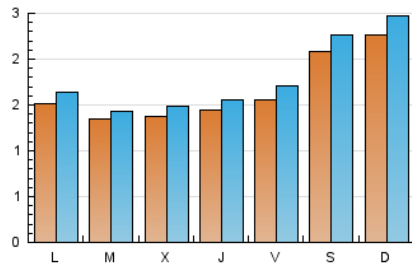

4. Gràfiques (Nacional)

4.1 Per dia de la setmana (promig)

N. únics / Visites (x 100)