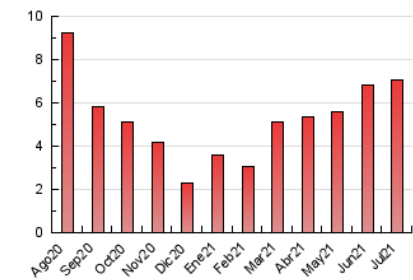

Pàgines (x 1000)