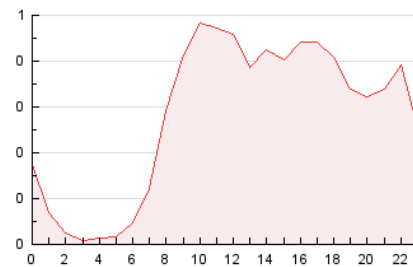

2. Seccions (Nacional)

	PÀGINES	%
HOME	79	1.17 %
RESTA	6.668	98.83 %

3. Per dia del mes (Nacional)

Dia	N. únics	Visites	Pàgines	Dia	N. únics	Visites	Pàgines	Dia	N. únics	Visites	Pàgines
1	157	168	214	11	226	255	315	21	157	175	210
2	145	163	190	12	132	141	168	22	149	155	182
3	234	263	317	13	122	128	143	23	173	188	238
4	258	274	329	14	134	141	189	24	202	217	252
5	163	179	248	15	129	138	162	25	192	207	243
6	129	137	168	16	144	156	198	26	150	166	196
7	132	144	167	17	227	245	304	27	134	141	159
8	126	139	167	18	230	251	294	28	128	137	162
9	153	169	200	19	158	171	227	29	160	173	209
10	214	235	278	20	155	164	188	30	167	181	228
								31	162	173	202

4. Gràfiques (Nacional)

4.1 Per dia de la setmana (promig)

N. únics / Visites (x 100)

Pàgines (x 100)

4.2 Per franja horària (promig)

Visites (x 1000)

Pàgines (x 1000)

4.3 Per mesos