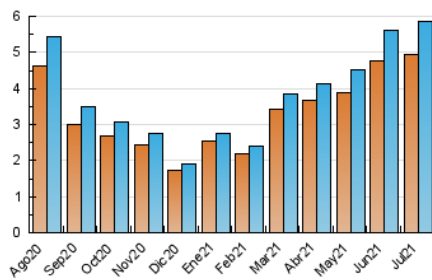

4.3 Per mesos

N. únics / Visites (x 1000)