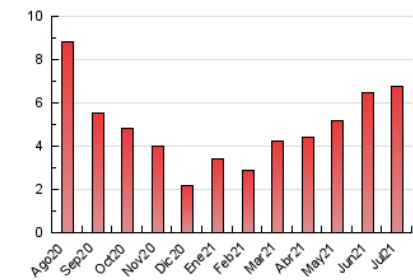

Pàgines (x 1000)