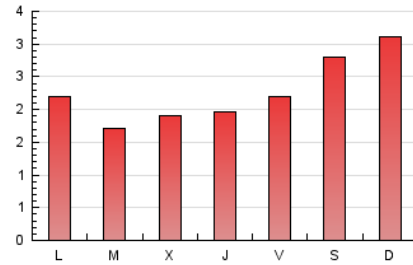

Pàgines (x 100)