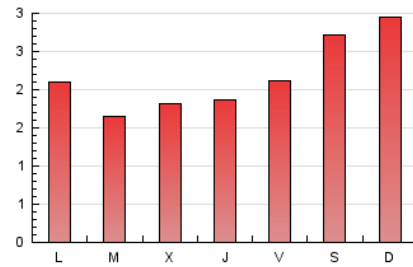

Pàgines (x 100)