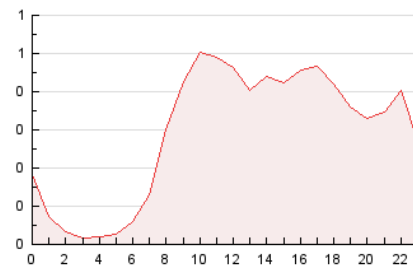

2. Seccions (Nacional i Internacional)

	PÀGINES	%
HOME	133	1.89 %
RESTA	6.917	98.11 %

3. Per dia del mes (Nacional i Internacional)

Dia	N. únics	Visites	Pàgines	Dia	N. únics	Visites	Pàgines	Dia	N. únics	Visites	Pàgines
1	169	180	229	11	240	270	331	21	163	181	216
2	163	182	209	12	138	149	176	22	153	159	186
3	246	275	329	13	128	134	149	23	181	196	246
4	275	291	346	14	140	147	195	24	208	223	258
5	173	189	260	15	138	148	172	25	200	216	254
6	139	147	181	16	149	161	203	26	160	177	208
7	141	153	176	17	237	255	315	27	137	144	162
8	128	141	171	18	243	265	311	28	141	150	176
9	163	179	210	19	164	177	233	29	169	182	221
10	221	242	285	20	162	171	195	30	171	185	234
								31	173	184	213

4. Gràfiques (Nacional i Internacional)

4.1 Per dia de la setmana (promig)

N. únics / Visites (x 100)

Pàgines (x 100)

4.2 Per franja horària (promig)

Visites__ (x 1000)

Pàgines (x 1000)

4.3 Per mesos