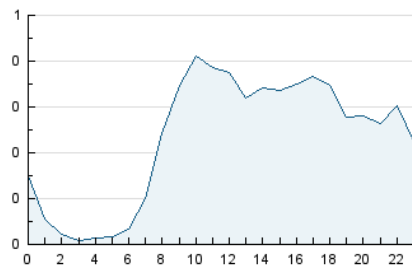

2. Seccions (Nacional)

	PÀGINES	%
HOME	79	1.17 %
RESTA	6.668	98.83 %

3. Per dia del mes (Nacional)

Dia	N. únics	Visites	Pàgines	Dia	N. únics	Visites	Pàgines	Dia	N. únics	Visites	Pàgines
1	157	168	214	11	226	255	315	21	157	175	210
2	145	163	190	12	132	141	168	22	149	155	182
3	234	263	317	13	122	128	143	23	173	188	238
4	258	274	329	14	134	141	189	24	202	217	252
5	163	179	248	15	129	138	162	25	192	207	243
6	129	137	168	16	144	156	198	26	150	166	196
7	132	144	167	17	227	245	304	27	134	141	159
8	126	139	167	18	230	251	294	28	128	137	162
9	153	169	200	19	158	171	227	29	160	173	209
10	214	235	278	20	155	164	188	30	167	181	228
								31	162	173	202

4. Gràfiques (Nacional)

4.1 Per dia de la setmana (promig)

N. únics / Visites (x 100)

Pàgines (x 100)

4.2 Per franja horària (promig)

Visites (x 1000)

Pàgines (x 1000)

4.3 Per mesos