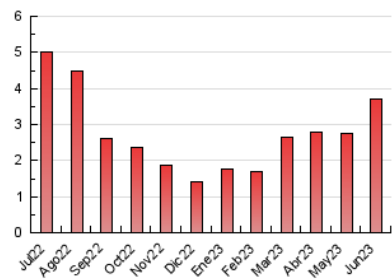

##### 4.2 Per franja horària (promig)

Visites\_ (x 1000)

Pàgines (x 1000)

##### 4.3 Per mesos

N. únics / Visites (x 1000)

Pàgines (x 1000)