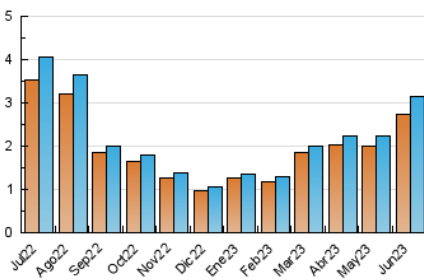

##### 4.1 Per dia de la setmana (promig)

N. únics / Visites (x 100)

Pàgines (x 100)

##### 4.2 Per franja horària (promig)

Visites\_ (x 1000)

Pàgines (x 1000)

##### 4.3 Per mesos

N. únics / Visites (x 1000)

Pàgines (x 1000)