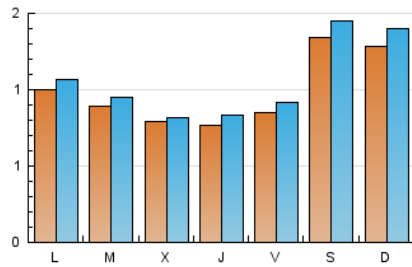

4. Gràfiques (Nacional)

4.1 Per dia de la setmana (promig)

N. únics / Visites (x 100)