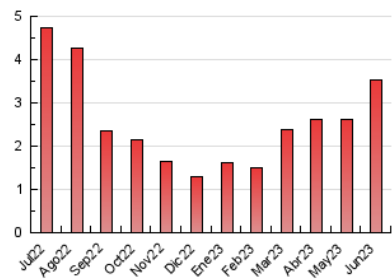

##### 4.1 Per dia de la setmana (promig)

N. únics / Visites (x 100)

Pàgines (x 100)

##### 4.2 Per franja horària (promig)

Visites\_ (x 1000)

Pàgines (x 1000)

##### 4.3 Per mesos

N. únics / Visites (x 1000)

Pàgines (x 1000)