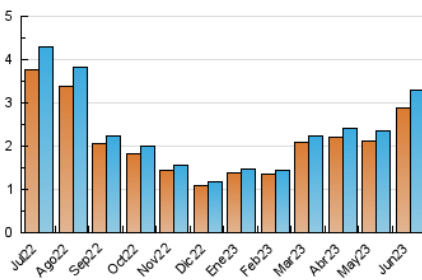

##### 4.2 Per franja horària (promig)

Visites\_ (x 1000)

Pàgines (x 1000)

##### 4.3 Per mesos

N. únics / Visites (x 1000)

Pàgines (x 1000)