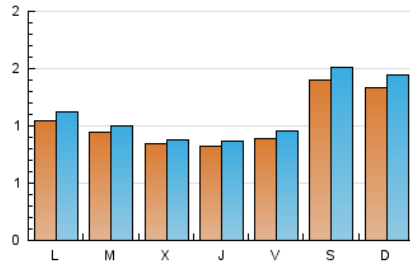

4. Gràfiques (Nacional i Internacional)

4.1 Per dia de la setmana (promig)

N. únics / Visites (x 100)