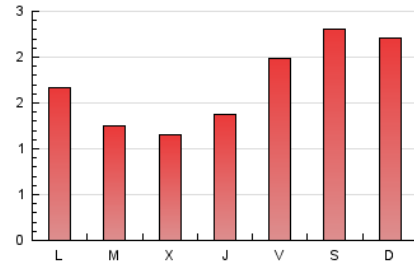

Pàgines (x 100)