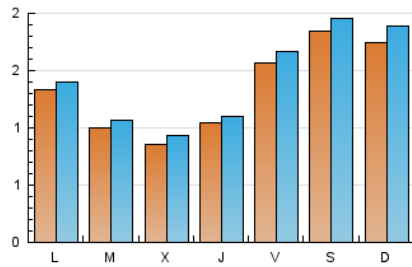

4. Gràfiques (Nacional)

4.1 Per dia de la setmana (promig)

N. únics / Visites (x 100)