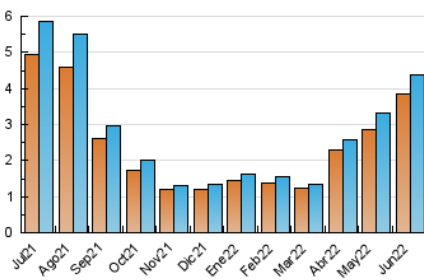

4.3 Per mesos

N. únics / Visites (x 1000)