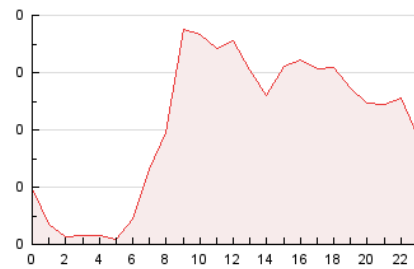

2. Seccions (Nacional i Internacional)

	PÀGINES	%
HOME	112	2.23 %
RESTA	4.911	97.77 %

3. Per dia del mes (Nacional i Internacional)

Dia	N. únics	Visites	Pàgines	Dia	N. únics	Visites	Pàgines	Dia	N. únics	Visites	Pàgines
1	87	94	121	11	176	185	211	21	101	105	127
2	109	120	160	12	140	151	158	22	83	90	107
3	134	140	157	13	116	119	133	23	149	158	176
4	177	184	218	14	99	107	120	24	265	282	322
5	253	269	309	15	99	110	122	25	212	235	271
6	228	242	268	16	88	92	102	26	158	169	187
7	117	124	134	17	124	132	158	27	106	111	122
8	97	104	120	18	188	201	223	28	98	108	117
9	112	115	137	19	173	190	229	29	89	92	106
10	134	143	158	20	111	119	142	30	93	96	108

4. Gràfiques (Nacional i Internacional)

4.1 Per dia de la setmana (promig)

N. únics / Visites (x 100)

Pàgines (x 100)

4.2 Per franja horària (promig)

Visites (x 1000)

Pàgines (x 1000)

4.3 Per mesos