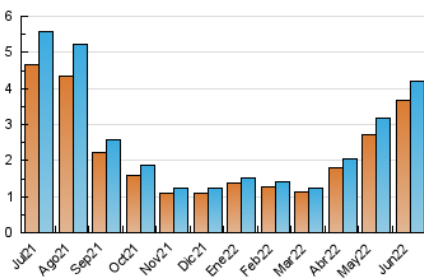

4.3 Per mesos

N. únics / Visites (x 1000)