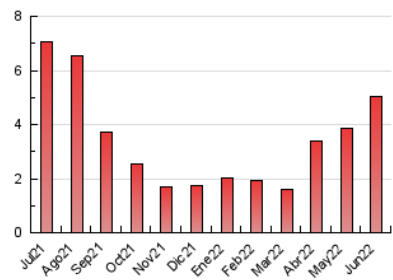

Pàgines (x 1000)