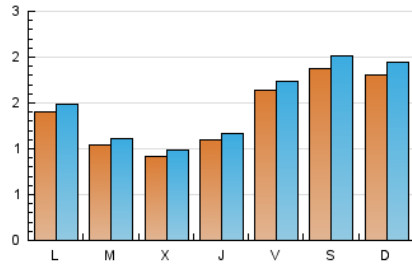

4. Gràfiques (Nacional i Internacional)

4.1 Per dia de la setmana (promig)

N. únics / Visites (x 100)