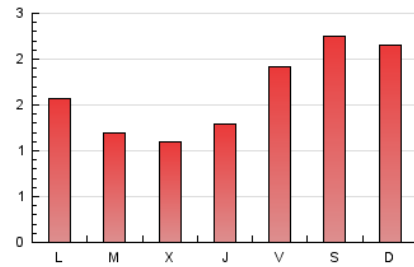

Pàgines (x 100)