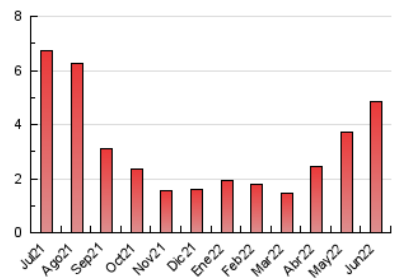

Pàgines (x 1000)