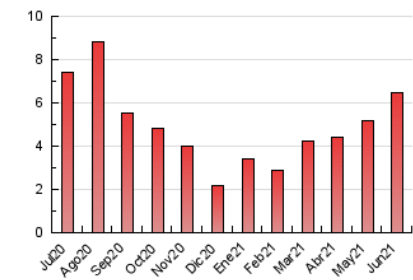

##### 4.1 Per dia de la setmana (promig)

N. únics / Visites (x 100)

Pàgines (x 100)

##### 4.2 Per franja horària (promig)

Visites (x 1000)

Pàgines (x 1000)

##### 4.3 Per mesos

N. únics / Visites (x 1000)

Pàgines (x 1000)