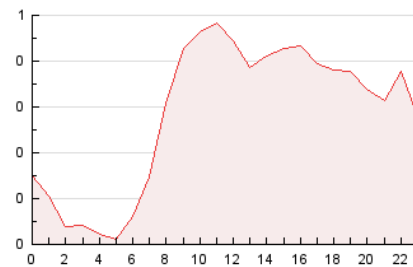

### 3. Per dia del mes (Nacional i Internacional)

Dia	N. únics	Visites	Pàgines	Dia	N. únics	Visites	Pàgines	Dia	N. únics	Visites	Pàgines
1	110	111	156	11	196	212	278	21	150	155	177
2	104	116	133	12	260	281	370	22	161	176	210
3	117	122	162	13	315	356	422	23	130	137	169
4	151	160	192	14	178	191	232	24	295	323	391
5	184	200	235	15	183	194	242	25	220	253	302
6	164	180	212	16	140	153	183	26	249	270	319
7	136	139	162	17	139	147	184	27	220	238	302
8	145	153	180	18	176	193	214	28	139	149	184
9	137	143	170	19	187	210	270	29	111	122	137
10	160	186	230	20	189	209	248	30	115	128	159

4. Gràfiques (Nacional i Internacional)

4.1 Per dia de la setmana (promig)

N. únics / Visites (x 100)

Pàgines (x 100)

4.2 Per franja horària (promig)

Visites (x 1000)

Pàgines (x 1000)

4.3 Per mesos