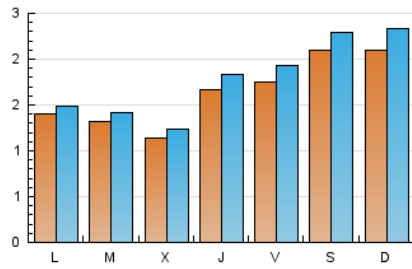

4. Gràfiques (Nacional)

4.1 Per dia de la setmana (promig)

N. únics / Visites (x 100)