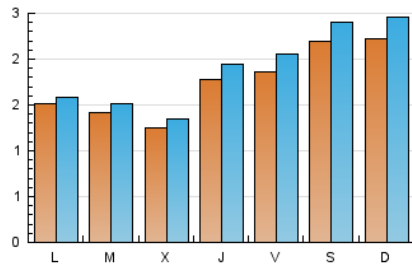

4. Gràfiques (Nacional i Internacional)

4.1 Per dia de la setmana (promig)

N. únics / Visites (x 100)