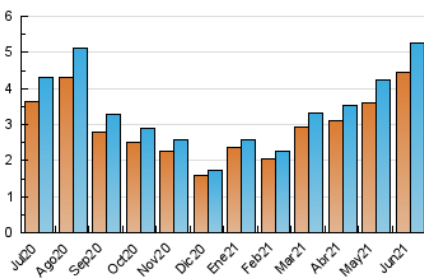

##### 4.1 Per dia de la setmana (promig)

N. únics / Visites (x 100)

Pàgines (x 100)

##### 4.2 Per franja horària (promig)

Visites (x 1000)

Pàgines (x 1000)

##### 4.3 Per mesos

N. únics / Visites (x 1000)

Pàgines (x 1000)