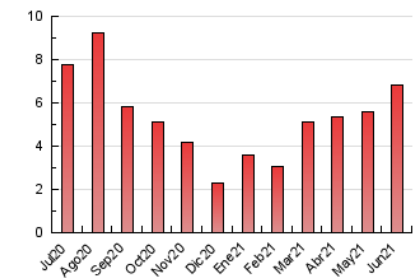

Pàgines (x 1000)