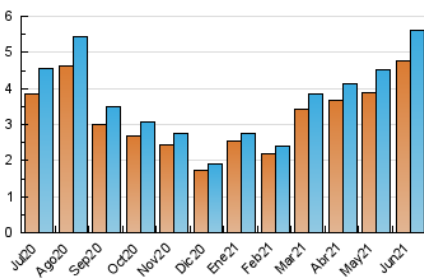

4.3 Per mesos

N. únics / Visites (x 1000)