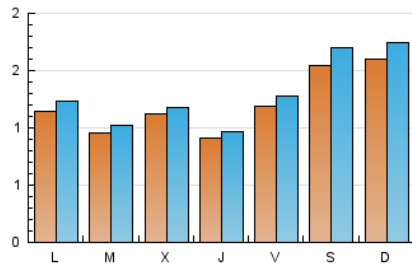

4. Gràfiques (Nacional)

4.1 Per dia de la setmana (promig)

N. únics / Visites (x 100)