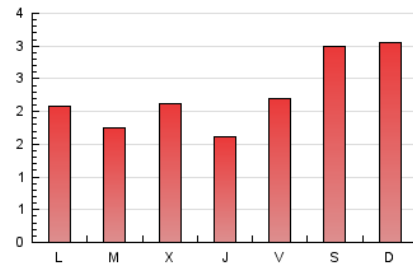

Pàgines (x 100)