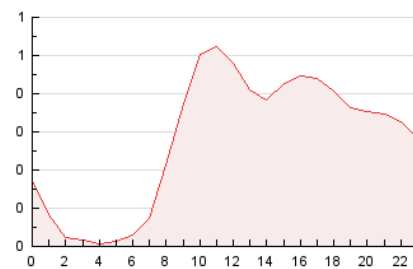

2. Seccions (Nacional)

	PÀGINES	%
HOME	116	1.73 %
RESTA	6.587	98.27 %

3. Per dia del mes (Nacional)

Dia	N. únics	Visites	Pàgines	Dia	N. únics	Visites	Pàgines	Dia	N. únics	Visites	Pàgines
1	94	99	168	11	62	65	108	21	211	236	408
2	74	81	124	12	81	85	141	22	185	192	302
3	60	65	122	13	162	179	333	23	167	175	288
4	63	64	100	14	148	160	286	24	240	256	483
5	81	88	147	15	102	110	188	25	148	164	272
6	89	98	170	16	86	90	158	26	190	205	355
7	92	98	168	17	78	79	135	27	193	215	367
8	89	93	165	18	92	96	164	28	188	203	359
9	68	71	139	19	122	132	231	29	105	121	220
10	70	72	108	20	173	186	330	30	86	91	164

4. Gràfiques (Nacional)

4.1 Per dia de la setmana (promig)

N. únics / Visites (x 100)

Pàgines (x 100)

4.2 Per franja horària (promig)

Visites (x 1000)

Pàgines (x 1000)

4.3 Per mesos