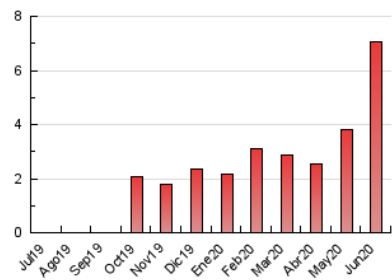

Pàgines (x 1000)