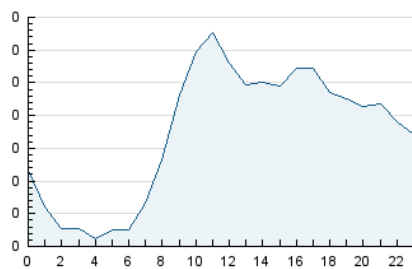

2. Seccions (Nacional i Internacional)

	PÀGINES	%
HOME	148	2.10 %
RESTA	6.904	97.90 %

3. Per dia del mes (Nacional i Internacional)

Dia	N. únics	Visites	Pàgines	Dia	N. únics	Visites	Pàgines	Dia	N. únics	Visites	Pàgines
1	109	114	184	11	73	76	121	21	217	243	417
2	81	88	132	12	89	93	150	22	205	212	329
3	71	76	136	13	169	186	342	23	182	191	308
4	68	69	106	14	149	161	290	24	248	266	494
5	96	103	163	15	114	122	204	25	160	176	285
6	106	115	187	16	98	102	171	26	200	215	368
7	96	102	174	17	94	96	155	27	198	220	372
8	101	105	177	18	98	102	171	28	196	211	368
9	77	80	150	19	135	145	245	29	114	130	229
10	78	80	117	20	181	194	339	30	89	94	168

4. Gràfiques (Nacional i Internacional)

4.1 Per dia de la setmana (promig)

N. únics / Visites (x 100)

Pàgines (x 100)

4.2 Per franja horària (promig)

Visites (x 1000)

Pàgines (x 1000)

4.3 Per mesos