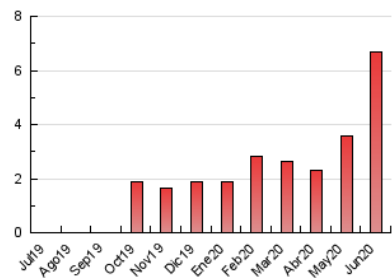

Pàgines (x 1000)