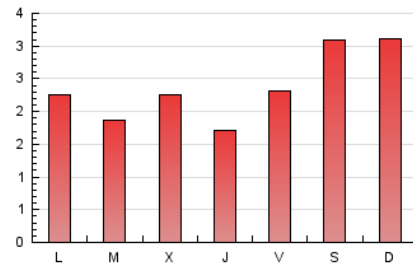

Pàgines (x 100)