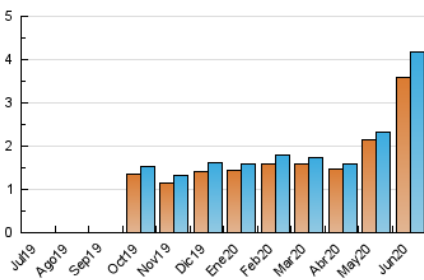

4.3 Per mesos

N. únics / Visites (x 1000)