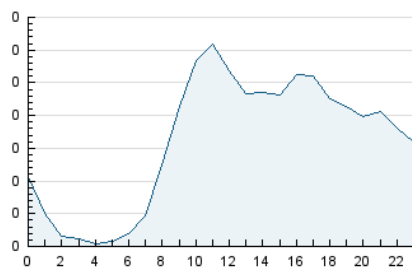

2. Seccions (Nacional)

	PÀGINES	%
HOME	116	1.73 %
RESTA	6.587	98.27 %

3. Per dia del mes (Nacional)

Dia	N. únics	Visites	Pàgines	Dia	N. únics	Visites	Pàgines	Dia	N. únics	Visites	Pàgines
1	94	99	168	11	62	65	108	21	211	236	408
2	74	81	124	12	81	85	141	22	185	192	302
3	60	65	122	13	162	179	333	23	167	175	288
4	63	64	100	14	148	160	286	24	240	256	483
5	81	88	147	15	102	110	188	25	148	164	272
6	89	98	170	16	86	90	158	26	190	205	355
7	92	98	168	17	78	79	135	27	193	215	367
8	89	93	165	18	92	96	164	28	188	203	359
9	68	71	139	19	122	132	231	29	105	121	220
10	70	72	108	20	173	186	330	30	86	91	164

4. Gràfiques (Nacional)

4.1 Per dia de la setmana (promig)

N. únics / Visites (x 100)

Pàgines (x 100)

4.2 Per franja horària (promig)

Visites (x 1000)

Pàgines (x 1000)

4.3 Per mesos