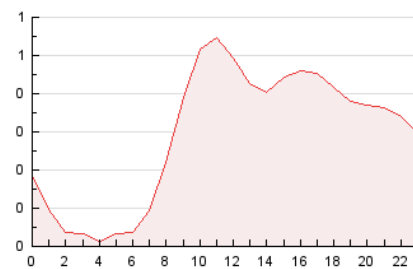

2. Seccions (Nacional i Internacional)

	PÀGINES	%
HOME	148	2.10 %
RESTA	6.904	97.90 %

3. Per dia del mes (Nacional i Internacional)

Dia	N. únics	Visites	Pàgines	Dia	N. únics	Visites	Pàgines	Dia	N. únics	Visites	Pàgines
1	109	114	184	11	73	76	121	21	217	243	417
2	81	88	132	12	89	93	150	22	205	212	329
3	71	76	136	13	169	186	342	23	182	191	308
4	68	69	106	14	149	161	290	24	248	266	494
5	96	103	163	15	114	122	204	25	160	176	285
6	106	115	187	16	98	102	171	26	200	215	368
7	96	102	174	17	94	96	155	27	198	220	372
8	101	105	177	18	98	102	171	28	196	211	368
9	77	80	150	19	135	145	245	29	114	130	229
10	78	80	117	20	181	194	339	30	89	94	168

4. Gràfiques (Nacional i Internacional)

4.1 Per dia de la setmana (promig)

N. únics / Visites (x 100)

Pàgines (x 100)

4.2 Per franja horària (promig)

Visites (x 1000)

Pàgines (x 1000)

4.3 Per mesos