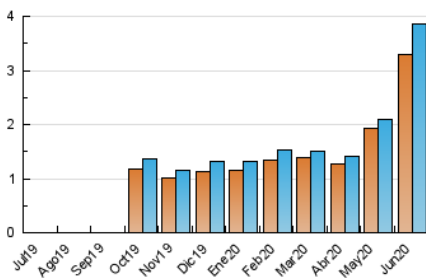

4.3 Per mesos

N. únics / Visites (x 1000)