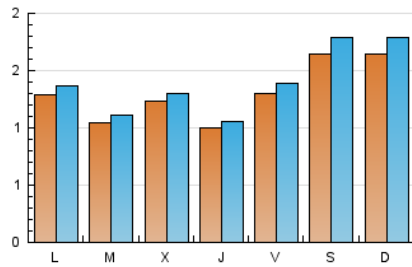

4. Gràfiques (Nacional i Internacional)

4.1 Per dia de la setmana (promig)

N. únics / Visites (x 100)